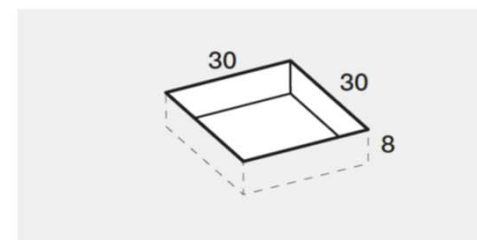

PREINSTALLAZIONE SCARICO PIANO-M

**DISENIA** **IDEA GROUP**

Articolo  
**PIA70100TP**  
Peso  
40 Kg

Descrizione  
Piatto doccia H. 3 tutta pendenza 70 x 100 cm  
Volume  
0,08 Mq

Materiale  
SOLIDGEL

QUESTO DISEGNO E' DI PROPRIETA' ESCLUSIVA DELLA DISENIA PROTETTO DALLE VIGENTI LEGGI, NON PUO' ESSERE RIPRODOTTO O CEDUTO A TERZI SENZA AUTORIZZAZIONE SCRITTA DELLA STESSA.