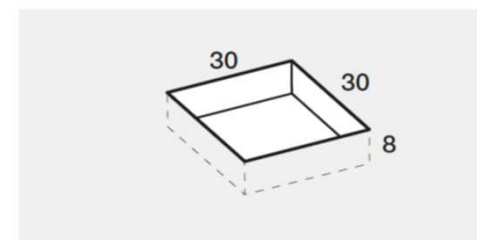

PREINSTALLAZIONE SCARICO PIANO-M

DISENIA **IDEA GROUP**

Articolo
PIA70120TP
Peso
50 Kg

Descrizione
Piatto doccia H. 3 tutta pendenza 70 x 120 cm
Volume
0,09 Mq

Materiale
SOLIDGEL

QUESTO DISEGNO E' DI PROPRIETA' ESCLUSIVA DELLA DISENIA PROTETTO DALLE VIGENTI LEGGI, NON PUO' ESSERE RIPRODOTTO O CEDUTO A TERZI SENZA AUTORIZZAZIONE SCRITTA DELLA STESSA.