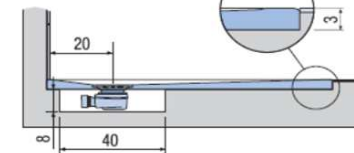

PREINSTALLAZIONE PIANO

APPOGGIO

FILO PAVIMENTO

DISENIA **IDEA GROUP**

Articolo
PIA70160TP
Peso
65 Kg

Descrizione
Piatto doccia H. 3 tutta pendenza 70 x 160 cm
Volume
0,12 Mq

Materiale
SOLIDGEL

QUESTO DISEGNO E' DI PROPRIETA' ESCLUSIVA DELLA DISENIA PROTETTO DALLE VIGENTI LEGGI, NON PUO' ESSERE RIPRODOTTO O CEDUTO A TERZI SENZA AUTORIZZAZIONE SCRITTA DELLA STESSA.