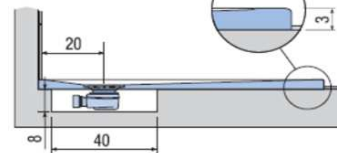

PREINSTALLAZIONE PIANO

APPOGGIO

FILO PAVIMENTO

DISENIA **IDEA GROUP**

Articolo
PIA70160TP
Peso
65 Kg

Descrizione
Piatto doccia H. 3 tutta pendenza 70 x 160 cm
Volume
0,12 Mq

Materiale
SOLIDGEL

QUESTO DISEGNO E' DI PROPRIETA' ESCLUSIVA DELLA DISENIA PROTETTO DALLE VIGENTI LEGGI, NON PUO' ESSERE RIPRODOTTO O CEDUTO A TERZI SENZA AUTORIZZAZIONE SCRITTA DELLA STESSA.