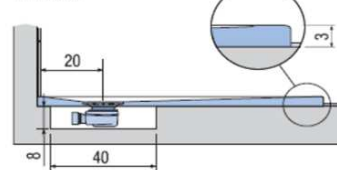

PREINSTALLAZIONE PIANO

APPOGGIO

FILO PAVIMENTO

DISENIA **IDEA**
GROUP

Articolo
PIA80180TP
Peso
85 Kg

Descrizione
Piatto doccia H. 3 tutta pendenza 80 x 180 cm
Volume
0,13 Mq

Materiale
SOLIDGEL

QUESTO DISEGNO E' DI PROPRIETA'
ESCLUSIVA DELLA DISENIA PROTETTO
DALLE VIGENTI LEGGI, NON PUO' ESSERE
RIPRODOTTO O CEDUTO A TERZI SENZA
AUTORIZZAZIONE SCRITTA DELLA STESSA.