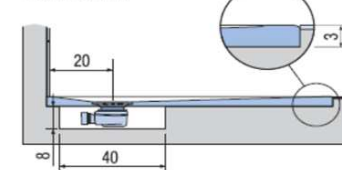

PREINSTALLAZIONE PIANO

APPOGGIO

FILO PAVIMENTO

DISENIA **IDEA**
GROUP

Articolo
PIA80180TP
Peso
85 Kg

Descrizione
Piatto doccia H. 3 tutta pendenza 80 x 180 cm
Volume
0,13 Mq

Materiale
SOLIDGEL

QUESTO DISEGNO E' DI PROPRIETA'
ESCLUSIVA DELLA DISENIA PROTETTO
DALLE VIGENTI LEGGI, NON PUO' ESSERE
RIPRODOTTO O CEDUTO A TERZI SENZA
AUTORIZZAZIONE SCRITTA DELLA STESSA.