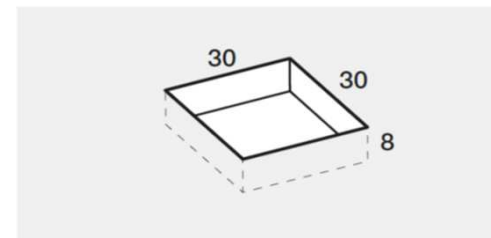

PREINSTALLAZIONE SCARICO PIANO-M

DISENIA **IDEA GROUP**

Articolo
PIA80180TPC
Peso
85 Kg

Descrizione
Piatto doccia H. 3 tutta pendenza 80 x 180 cm
Volume
0,13 Mq

Materiale
SOLIDGEL

QUESTO DISEGNO E' DI PROPRIETA' ESCLUSIVA DELLA DISENIA PROTETTO DALLE VIGENTI LEGGI, NON PUO' ESSERE RIPRODOTTO O CEDUTO A TERZI SENZA AUTORIZZAZIONE SCRITTA DELLA STESSA.