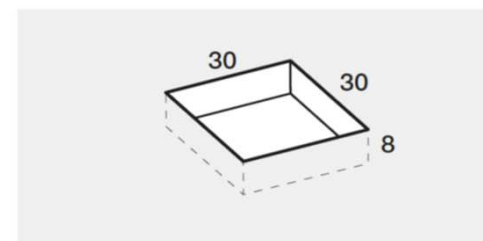

PREINSTALLAZIONE SCARICO PIANO-M

DISENIA **IDEA GROUP**

Articolo
PIA90100TP
Peso
55 Kg

Descrizione
Piatto doccia H. 3 tutta pendenza 90 x 100 cm
Volume
0,08 Mq

Materiale
SOLIDGEL

QUESTO DISEGNO E' DI PROPRIETA' ESCLUSIVA DELLA DISENIA PROTETTO DALLE VIGENTI LEGGI, NON PUO' ESSERE RIPRODOTTO O CEDUTO A TERZI SENZA AUTORIZZAZIONE SCRITTA DELLA STESSA.