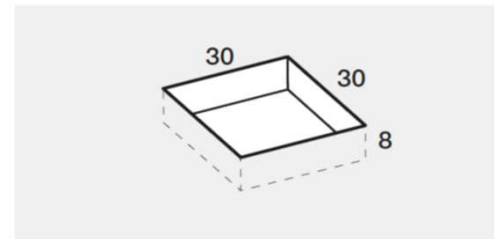

PREINSTALLAZIONE SCARICO PIANO-M

| | | | |
|-------------------------------|--------------------------------------------------------------|-----------------------|------------------------------------------------------------------------------------------------------------------------------------------------------------------------------|
| Articolo PIA90120TP | Descrizione Piatto doccia H. 3 tutta pendenza 90 x 120 cm | | QUESTO DISEGNO E' DI PROPRIETA' ESCLUSIVA DELLA DISENIA PROTETTO DALLE VIGENTI LEGGI, NON PUO' ESSERE RIPRODOTTO O CEDUTO A TERZI SENZA AUTORIZZAZIONE SCRITTA DELLA STESSA. |
| Peso 65 Kg | Volume 0,09 Mq | Materiale SOLIDGEL | |