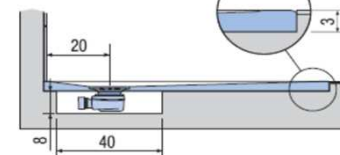

PREINSTALLAZIONE PIANO

APPOGGIO

FILO PAVIMENTO

**DISENIA** **IDEA GROUP**

Articolo  
**PIA90FM5**  
Peso  
90 Kg

Descrizione  
Piatto doccia H. 3 a misura 90 x 180 cm  
Volume  
0,14 Mq

Materiale  
SOLIDGEL