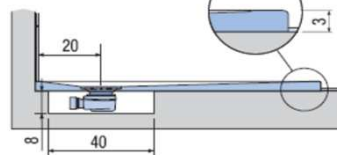

PREINSTALLAZIONE PIANO

APPOGGIO

FILO PAVIMENTO

**DISENIA** **IDEA GROUP**

Articolo  
**PIA90FM5**  
Peso  
90 Kg

Descrizione  
Piatto doccia H. 3 a misura 90 x 180 cm  
Volume  
0,14 Mq

Materiale  
SOLIDGEL