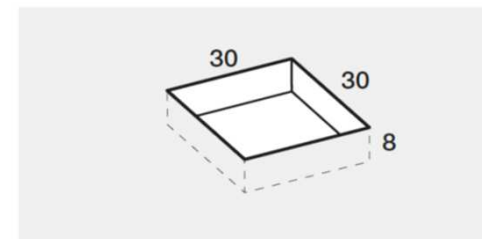

PREINSTALLAZIONE SCARICO PIANO-M

DISENIA **IDEA GROUP**

Articolo
PIAO
Peso
0 Kg

Descrizione
Piatto doccia H. 3 a misura 0 x 0 cm
Volume
0 Mq

Materiale
SOLIDGEL

QUESTO DISEGNO E' DI PROPRIETA' ESCLUSIVA DELLA DISENIA PROTETTO DALLE VIGENTI LEGGI, NON PUO' ESSERE RIPRODOTTO O CEDUTO A TERZI SENZA AUTORIZZAZIONE SCRITTA DELLA STESSA.