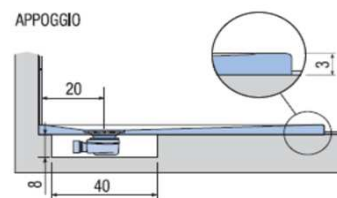

PREINSTALLAZIONE PIANO

APPOGGIO

FILO PAVIMENTO

DISENIA **IDEA GROUP**

Articolo
PIA90FM6
Peso
100 Kg

Descrizione
Piatto doccia H. 3 a misura 90 x 200 cm
Volume
0,15 Mq

Materiale
SOLIDGEL

QUESTO DISEGNO E' DI PROPRIETA' ESCLUSIVA DELLA DISENIA PROTETTO DALLE VIGENTI LEGGI, NON PUO' ESSERE RIPRODOTTO O CEDUTO A TERZI SENZA AUTORIZZAZIONE SCRITTA DELLA STESSA.