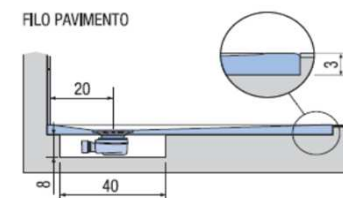

PREINSTALLAZIONE PIANO

APPOGGIO

FILO PAVIMENTO

DISENIA **IDEA GROUP**

Articolo
PIA90FM6
Peso
100 Kg

Descrizione
Piatto doccia H. 3 a misura 90 x 200 cm
Volume
0,15 Mq

Materiale
SOLIDGEL

QUESTO DISEGNO E' DI PROPRIETA' ESCLUSIVA DELLA DISENIA PROTETTO DALLE VIGENTI LEGGI, NON PUO' ESSERE RIPRODOTTO O CEDUTO A TERZI SENZA AUTORIZZAZIONE SCRITTA DELLA STESSA.