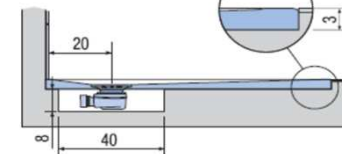

PREINSTALLAZIONE PIANO

APPOGGIO

FILO PAVIMENTO

DISENIA **IDEA GROUP**

Articolo
PIA90FM2C
Peso
100 Kg

Descrizione
Piatto doccia H. 3 a misura 90 x 200 cm
Volume
0,15 Mg

Materiale
SOLIDGEL

QUESTO DISEGNO E' DI PROPRIETA' ESCLUSIVA DELLA DISENIA PROTETTO DALLE VIGENTI LEGGI, NON PUO' ESSERE RIPRODOTTO O CEDUTO A TERZI SENZA AUTORIZZAZIONE SCRITTA DELLA STESSA.