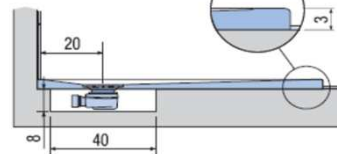

PREINSTALLAZIONE PIANO

APPOGGIO

FILO PAVIMENTO

DISENIA **IDEA GROUP**

Articolo
PIA90FM2C
Peso
100 Kg

Descrizione
Piatto doccia H. 3 a misura 90 x 200 cm
Volume
0,15 Mg

Materiale
SOLIDGEL

QUESTO DISEGNO E' DI PROPRIETA' ESCLUSIVA DELLA DISENIA PROTETTO DALLE VIGENTI LEGGI, NON PUO' ESSERE RIPRODOTTO O CEDUTO A TERZI SENZA AUTORIZZAZIONE SCRITTA DELLA STESSA.