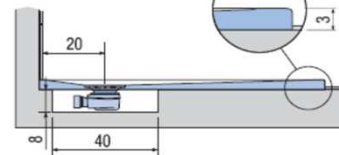

PREINSTALLAZIONE PIANO

APPOGGIO

FILO PAVIMENTO

**DISENIA** **IDEA GROUP**

Articolo  
**PIA90180TP**  
Peso  
95 Kg

Descrizione  
Piatto doccia H. 3 tutta pendenza 90 x 180 cm  
Volume  
0,14 Mq

Materiale  
SOLIDGEL