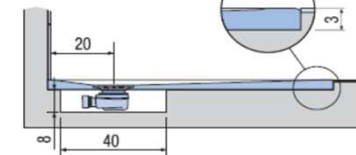

PREINSTALLAZIONE PIANO

APPOGGIO

FILO PAVIMENTO

**DISENIA** **IDEA GROUP**

Articolo  
**PIA90180TP**  
Peso  
95 Kg

Descrizione  
Piatto doccia H. 3 tutta pendenza 90 x 180 cm  
Volume  
0,14 Mq

Materiale  
SOLIDGEL