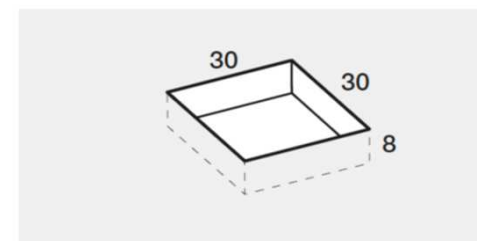

PREINSTALLAZIONE SCARICO PIANO-M

**DISENIA** **IDEA**  
GROUP

Articolo  
**PIA9090SC**  
Peso  
50 Kg

Descrizione  
Piatto doccia H. 3 tutta pendenza 90 x 90 cm  
Volume  
0,07 Mq

Materiale  
SOLIDGEL

QUESTO DISEGNO E' DI PROPRIETA'  
ESCLUSIVA DELLA DISENIA PROTETTO  
DALLE VIGENTI LEGGI, NON PUO' ESSERE  
RIPRODOTTO O CEDUTO A TERZI SENZA  
AUTORIZZAZIONE SCRITTA DELLA STESSA.