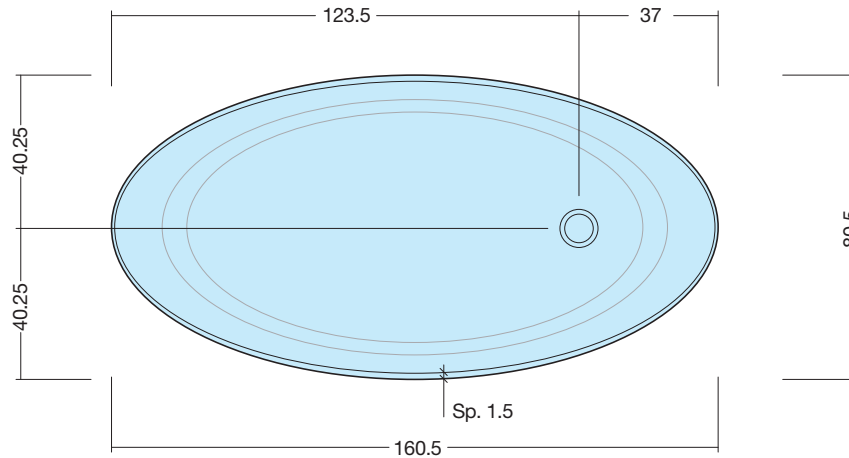

LAKE

ART: LAKE-C MINERALSOLID (Opaco)
LAKE-M MINERALUX (Lucido)

PILETTA: Senza troppo pieno - UP & DOWN
LAKE-C IN TINTA - LAKE-M IN CROMO

PESO NETTO: 91 Kg
PESO LORDO: 112 Kg
DIMENSIONE IMBALLO: 187x86xh85
PORTATA SCARICO: 48.6 lt / min
REGOLAZIONE PIEDINI: 10 mm

**PILETTA
E SIFONE
INCLUSI**

**SENZA
TROPPO
PIENO**