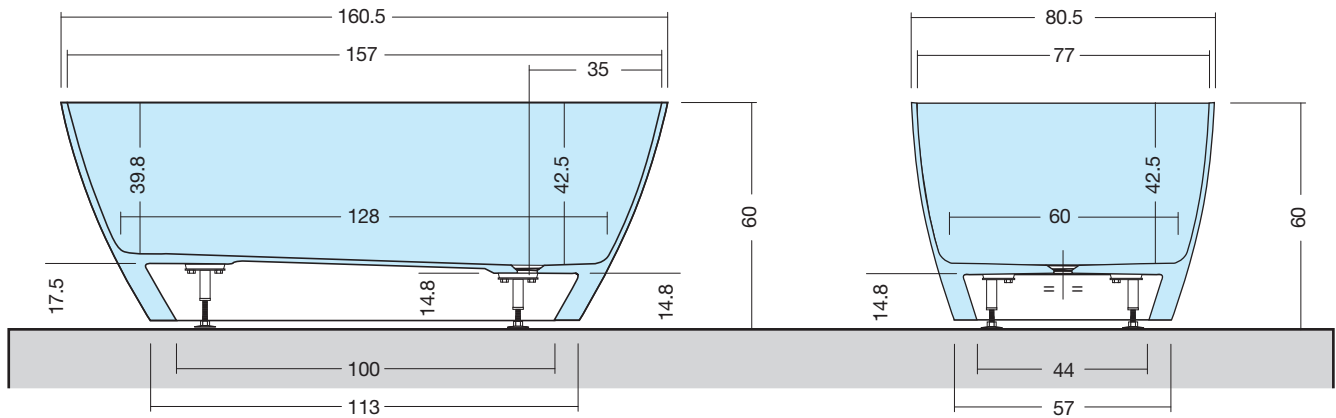

# LAKE

**ART:** LAKE-C MINERALSOLID (Opaco)  
LAKE-M MINERALUX (Lucido)

**PILETTA:** Senza troppo pieno - UP & DOWN  
LAKE-C IN TINTA - LAKE-M IN CROMO

**PESO NETTO:** 91 Kg  
**PESO LORDO:** 112 Kg  
**DIMENSIONE IMBALLO:** 187x86xh85  
**PORTATA SCARICO:** 48.6 lt / min  
**REGOLAZIONE PIEDINI:** 10 mm

**PILETTA  
E SIFONE  
INCLUSI**

**SENZA  
TROPPO  
PIENO**

**DISENIA**<sup>®</sup>  
ARCHITECTURAL SHOWERS

DISENIA SRL Via Antonio Carpenè, 21 - 33070 Brugnera (PN) - Italy  
T. (+39) 0422 742242 - [www.disenia.it](http://www.disenia.it) - [info@disenia.it](mailto:info@disenia.it)