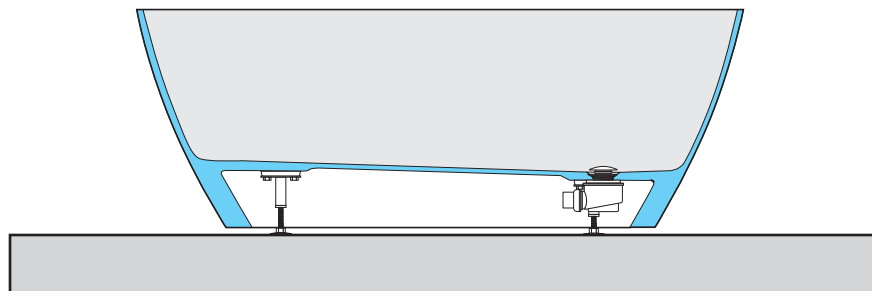

LAKE

ART: LAKE-C MINERALSOLID (Opaco)
LAKE-M MINERALUX (Lucido)

PILETTA: Senza troppo pieno - UP & DOWN
LAKE-C IN TINTA - LAKE-M IN CROMO

PESO NETTO: 91 Kg
PESO LORDO: 112 Kg
DIMENSIONE IMBALLO: 187x86xh85
PORTATA SCARICO: 48.6 lt / min
REGOLAZIONE PIEDINI: 10 mm

**PILETTA
E SIFONE
INCLUSI**

**SENZA
TROPPO
PIENO**