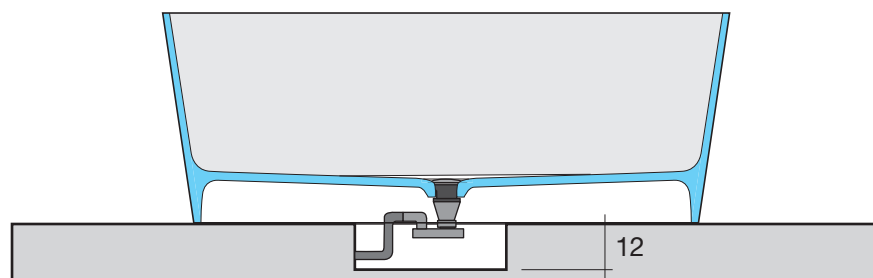

# LOOP

**ART:** LOOP-C CRISTALPLANT  
LOOP-M MINERALMARMO  
LOOP-IDEA CRISTALPLANT VERNICIATO ESTERNAMENTE COLORE IDEA

**PILETTA:** UP & DOWN - LOOP-C/IDEA IN TINTA  
LOOP-M CROMO

**PESO NETTO:** 75 Kg IN TUTTE LE VERSIONI  
**PESO LORDO:** 115 Kg IN CRISTALPLANT - 145 Kg MINERALMARMO  
**DIMENSIONE IMBALLO:** 188x97xh83  
**CAPACITÀ AL TROPPO PIENO:** 250 LITRI  
**PORTATA SCARICO:** 60 lt / min