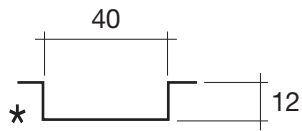

# LOOP

**ART:** LOOP-C CRISTALPLANT  
LOOP-M MINERALMARMO  
LOOP-IDEA CRISTALPLANT VERNICIATO ESTERNAMENTE COLORE IDEA

**PILETTA:** UP & DOWN - LOOP-C/IDEA IN TINTA  
LOOP-M CROMO

**PESO NETTO:** 75 Kg IN TUTTE LE VERSIONI  
**PESO LORDO:** 115 Kg IN CRISTALPLANT - 145 Kg MINERALMARMO  
**DIMENSIONE IMBALLO:** 188x97xh83  
**CAPACITÀ AL TROPPO PIENO:** 250 LITRI  
**PORTATA SCARICO:** 60 lt / min