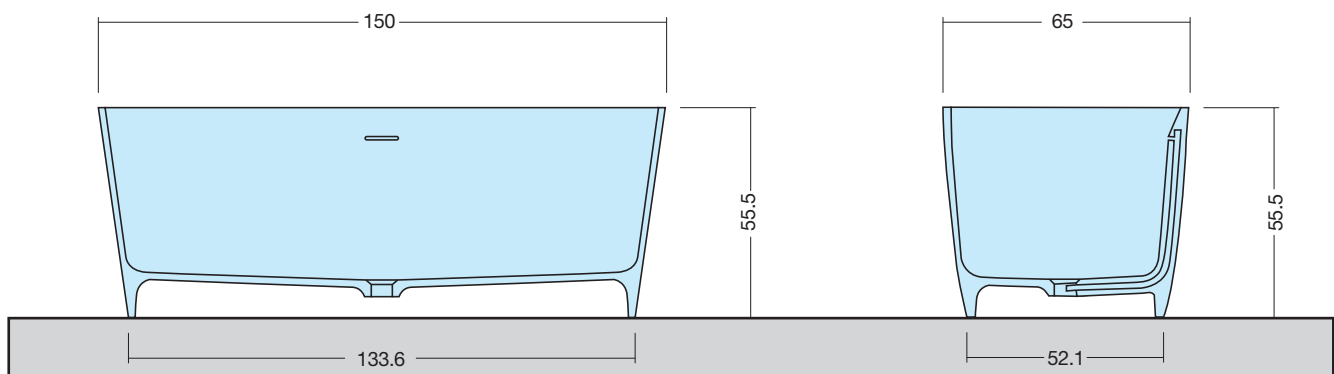

# LOOP

**ART:** LOOP-C CRISTALPLANT  
LOOP-M MINERALMARMO  
LOOP-IDEA CRISTALPLANT VERNICIATO ESTERNAMENTE COLORE IDEA

**PILETTA:** UP & DOWN - LOOP-C/IDEA IN TINTA  
LOOP-M CROMO

**PESO NETTO:** 75 Kg IN TUTTE LE VERSIONI  
**PESO LORDO:** 115 Kg IN CRISTALPLANT - 145 Kg MINERALMARMO  
**DIMENSIONE IMBALLO:** 188x97xh83  
**CAPACITÀ AL TROPPO PIENO:** 250 LITRI  
**PORTATA SCARICO:** 60 lt / min