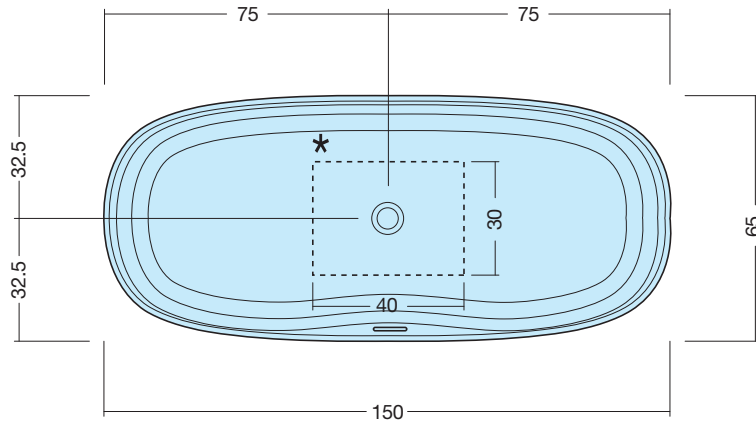

# LOOP

**ART:** LOOP-C CRISTALPLANT  
LOOP-M MINERALMARMO  
LOOP-IDEA CRISTALPLANT VERNICIATO ESTERNAMENTE COLORE IDEA

**PILETTA:** UP & DOWN - LOOP-C/IDEA IN TINTA  
LOOP-M CROMO

**PESO NETTO:** 75 Kg IN TUTTE LE VERSIONI  
**PESO LORDO:** 115 Kg IN CRISTALPLANT - 145 Kg MINERALMARMO  
**DIMENSIONE IMBALLO:** 188x97xh83  
**CAPACITÀ AL TROPPO PIENO:** 250 LITRI  
**PORTATA SCARICO:** 60 lt / min