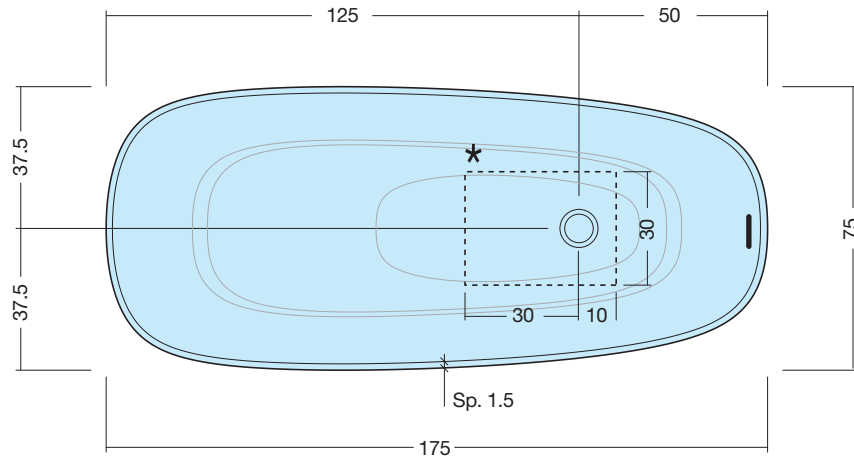

DISENIA®
ARCHITECTURAL SHOWERS

DISENIA SRL Via Antonio Carpenè, 21 - 33070 Brugnera (PN) - Italy
T. (+39) 0422 742242 - www.disenia.it - info@disenia.it