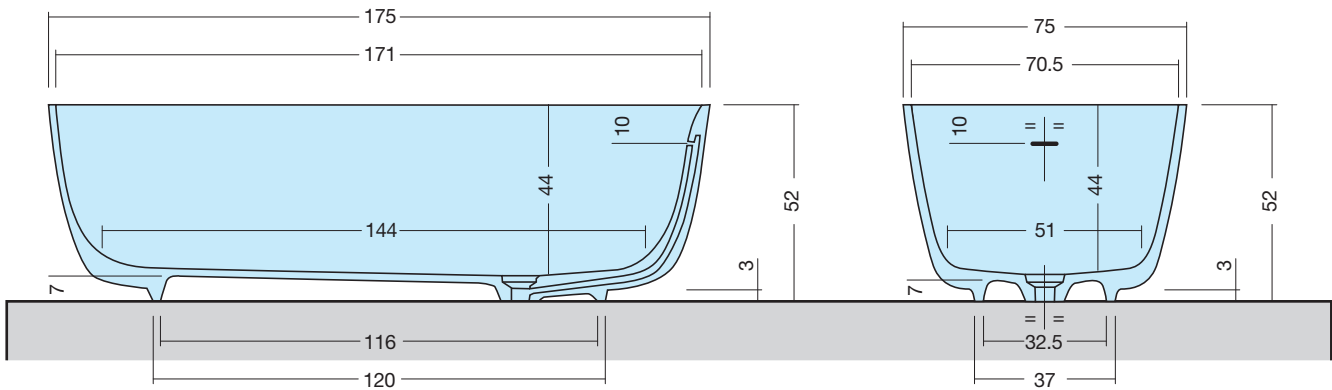

DISENIA®
ARCHITECTURAL SHOWERS

DISENIA SRL Via Antonio Carpenè, 21 - 33070 Brugnera (PN) - Italy
T. (+39) 0422 742242 - www.disenia.it - info@disenia.it