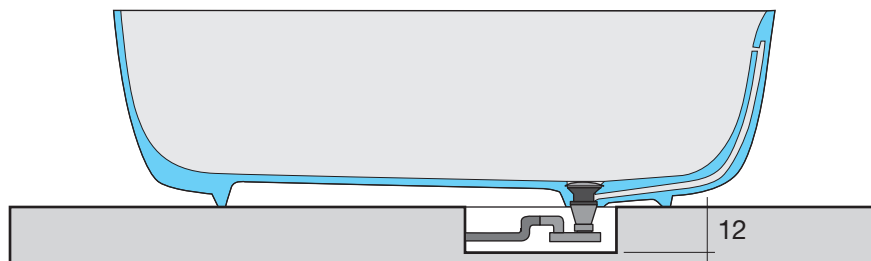

DISENIA®
ARCHITECTURAL SHOWERS

DISENIA SRL Via Antonio Carpenè, 21 - 33070 Brugnera (PN) - Italy
T. (+39) 0422 742242 - www.disenia.it - info@disenia.it