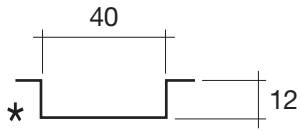

DISENIA®
ARCHITECTURAL SHOWERS

DISENIA SRL Via Antonio Carpenè, 21 - 33070 Brugnera (PN) - Italy
T. (+39) 0422 742242 - www.disenia.it - info@disenia.it