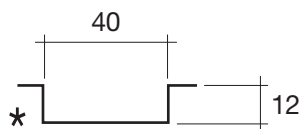

ROUND

ART: **ROUND-C** CRISTALPLANT
ROUND-M MINERALMARMO
ROUND-IDEA CRISTALPLANT VERNICIATO ESTERNAMENTE COLORE IDEA

PILETTA: **UP & DOWN** - **ROUND-C/IDEA** IN TINTA
ROUND-M CROMO

PESO NETTO: 102 Kg IN CRISTALPLANT - 75 Kg IN MINERALMARMO
PESO LORDO: 150 Kg IN CRISTALPLANT - 123 Kg MINERALMARMO
DIMENSIONE IMBALLO: 188x97xh83
CAPACITÀ AL TROPPO PIENO: 313 LITRI
PORTATA SCARICO: 60 lt / min