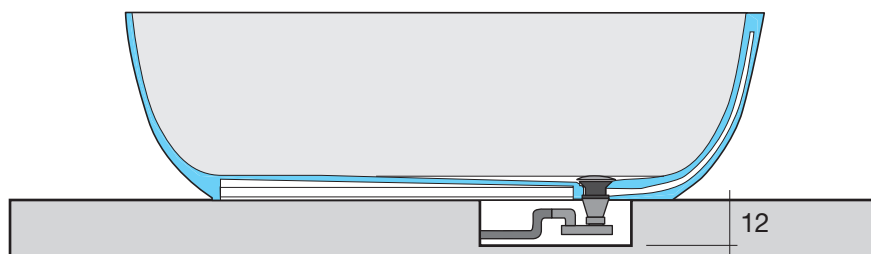

ROUND

ART: **ROUND-C** CRISTALPLANT
ROUND-M MINERALMARMO
ROUND-IDEA CRISTALPLANT VERNICIATO ESTERNAMENTE COLORE IDEA

PILETTA: **UP & DOWN** - **ROUND-C/IDEA** IN TINTA
ROUND-M CROMO

PESO NETTO: 102 Kg IN CRISTALPLANT - 75 Kg IN MINERALMARMO
PESO LORDO: 150 Kg IN CRISTALPLANT - 123 Kg MINERALMARMO
DIMENSIONE IMBALLO: 188x97xh83
CAPACITÀ AL TROPPO PIENO: 313 LITRI
PORTATA SCARICO: 60 lt / min