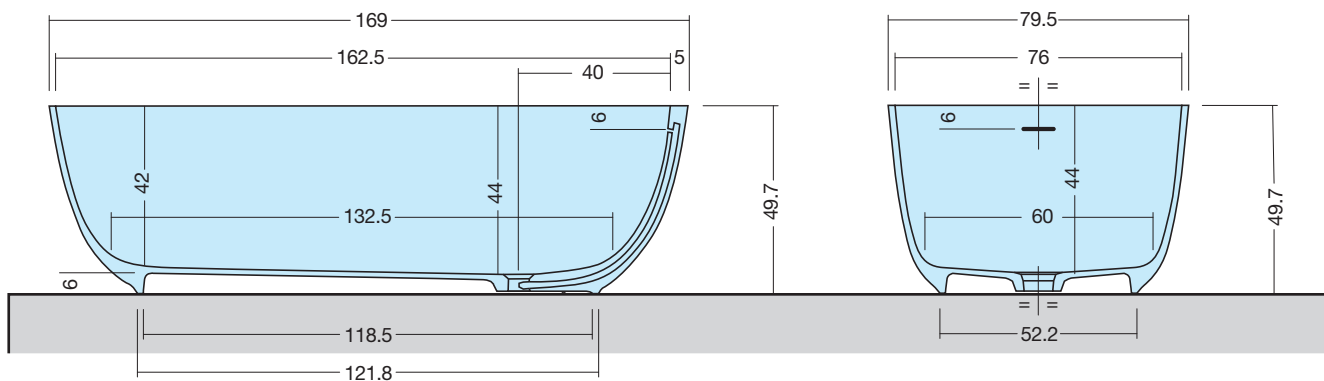

ROUND

ART: **ROUND-C** CRISTALPLANT
ROUND-M MINERALMARMO
ROUND-IDEA CRISTALPLANT VERNICIATO ESTERNAMENTE COLORE IDEA

PILETTA: **UP & DOWN** - **ROUND-C/IDEA** IN TINTA
ROUND-M CROMO

PESO NETTO: 102 Kg IN CRISTALPLANT - 75 Kg IN MINERALMARMO
PESO LORDO: 150 Kg IN CRISTALPLANT - 123 Kg MINERALMARMO
DIMENSIONE IMBALLO: 188x97xh83
CAPACITÀ AL TROPPO PIENO: 313 LITRI
PORTATA SCARICO: 60 lt / min