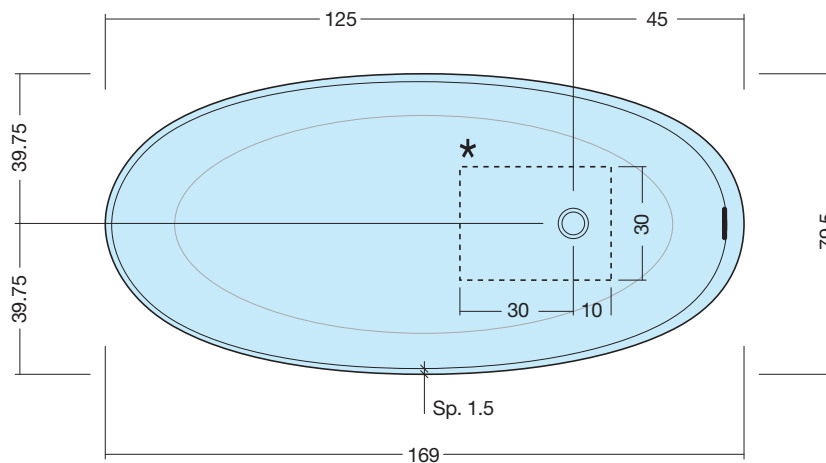

ROUND

ART: **ROUND-C** CRISTALPLANT
ROUND-M MINERALMARMO
ROUND-IDEA CRISTALPLANT VERNICIATO ESTERNAMENTE COLORE IDEA

PILETTA: **UP & DOWN** - **ROUND-C/IDEA** IN TINTA
ROUND-M CROMO

PESO NETTO: 102 Kg IN CRISTALPLANT - 75 Kg IN MINERALMARMO
PESO LORDO: 150 Kg IN CRISTALPLANT - 123 Kg MINERALMARMO
DIMENSIONE IMBALLO: 188x97xh83
CAPACITÀ AL TROPPO PIENO: 313 LITRI
PORTATA SCARICO: 60 lt / min