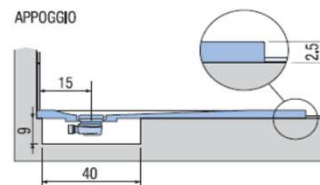

PREINSTALLAZIONE STREET STANDARD

APPOGGIO

FILO PAVIMENTO

DISENIA **IDEA GROUP**

Articolo
STR70FM1
Peso
50 Kg

Descrizione
Piatto doccia H. 2,5 a misura 70 x 120 cm
Volume
0,09 Mq

Materiale
AQUATEK

QUESTO DISEGNO E' DI PROPRIETA' ESCLUSIVA DELLA DISENIA PROTETTO DALLE VIGENTI LEGGI, NON PUO' ESSERE RIPRODOTTO O CEDUTO A TERZI SENZA AUTORIZZAZIONE SCRITTA DELLA STESSA.