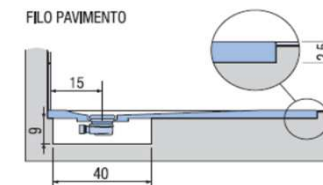

PREINSTALLAZIONE STREET STANDARD

APPOGGIO

FILO PAVIMENTO

DISENIA **IDEA GROUP**

Articolo
STR70FM1
Peso
50 Kg

Descrizione
Piatto doccia H. 2,5 a misura 70 x 120 cm
Volume
0,09 Mq

Materiale
AQUATEK

QUESTO DISEGNO E' DI PROPRIETA' ESCLUSIVA DELLA DISENIA PROTETTO DALLE VIGENTI LEGGI, NON PUO' ESSERE RIPRODOTTO O CEDUTO A TERZI SENZA AUTORIZZAZIONE SCRITTA DELLA STESSA.