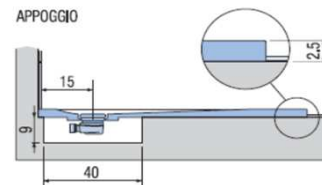

PREINSTALLAZIONE STREET STANDARD

APPOGGIO

FILO PAVIMENTO

DISENIA **IDEA GROUP**

Articolo
STR70120TP
Peso
50 Kg

Descrizione
Piatto doccia H. 2,5 tutta pendenza 70 x 120 cm
Volume
0,09 Mq
Materiale
AQUATEK

QUESTO DISEGNO E' DI PROPRIETA' ESCLUSIVA DELLA DISENIA PROTETTO DALLE VIGENTI LEGGI, NON PUO' ESSERE RIPRODOTTO O CEDUTO A TERZI SENZA AUTORIZZAZIONE SCRITTA DELLA STESSA.