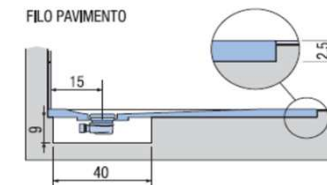

PREINSTALLAZIONE STREET STANDARD

APPOGGIO

FILO PAVIMENTO

DISENIA **IDEA GROUP**

Articolo
STR70120TP
Peso
50 Kg

Descrizione
Piatto doccia H. 2,5 tutta pendenza 70 x 120 cm
Volume
0,09 Mq
Materiale
AQUATEK

QUESTO DISEGNO E' DI PROPRIETA' ESCLUSIVA DELLA DISENIA PROTETTO DALLE VIGENTI LEGGI, NON PUO' ESSERE RIPRODOTTO O CEDUTO A TERZI SENZA AUTORIZZAZIONE SCRITTA DELLA STESSA.