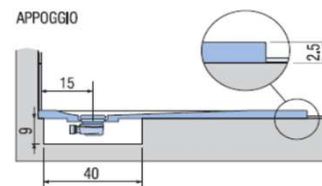

PREINSTALLAZIONE STREET STANDARD

APPOGGIO

FILO PAVIMENTO

**DISENIA** **IDEA GROUP**

Articolo  
**STR80140TP**  
Peso  
65 Kg

Descrizione  
Piatto doccia H. 2,5 tutta pendenza 80 x 140 cm  
Volume  
0,11 Mq