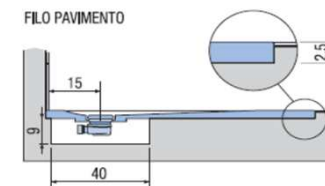

PREINSTALLAZIONE STREET STANDARD

APPOGGIO

FILO PAVIMENTO

**DISENIA** **IDEA GROUP**

Articolo  
**STR80140TP**  
Peso  
65 Kg

Descrizione  
Piatto doccia H. 2,5 tutta pendenza 80 x 140 cm  
Volume  
0,11 Mq