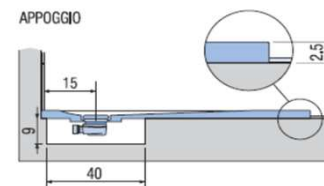

PREINSTALLAZIONE STREET STANDARD

APPOGGIO

FILO PAVIMENTO

DISENIA **IDEA GROUP**

Articolo
STR90100TP
Peso
50 Kg

Descrizione
Piatto doccia H. 2,5 tutta pendenza 90 x 100 cm
Volume
0,08 Mq
Materiale
AQUATEK

QUESTO DISEGNO E' DI PROPRIETA' ESCLUSIVA DELLA DISENIA PROTETTO DALLE VIGENTI LEGGI, NON PUO' ESSERE RIPRODOTTO O CEDUTO A TERZI SENZA AUTORIZZAZIONE SCRITTA DELLA STESSA.