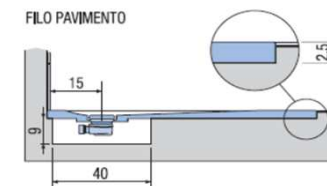

PREINSTALLAZIONE STREET STANDARD

APPOGGIO

FILO PAVIMENTO

DISENIA **IDEA GROUP**

Articolo
STR90100TP
Peso
50 Kg

Descrizione
Piatto doccia H. 2,5 tutta pendenza 90 x 100 cm
Volume
0,08 Mq
Materiale
AQUATEK

QUESTO DISEGNO E' DI PROPRIETA' ESCLUSIVA DELLA DISENIA PROTETTO DALLE VIGENTI LEGGI, NON PUO' ESSERE RIPRODOTTO O CEDUTO A TERZI SENZA AUTORIZZAZIONE SCRITTA DELLA STESSA.