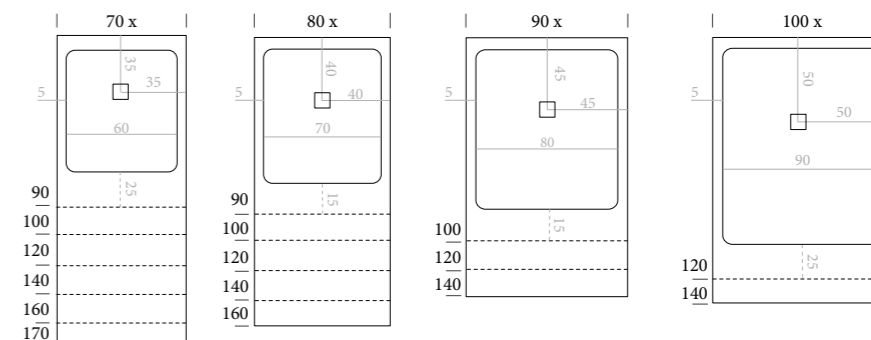

Design Stories

Kubo

DISENIA[®]
ARCHITECTURAL SHOWERS

Kubo aquatek

INFORMAZIONI GENERALI / GENERAL INFORMATION / INFORMATIONS GÉNÉRALES

DIMENSIONI PIATTI DOCCIA - TP (tutta pendenza) / TP (Totally pendant) - SHOWER TRAY DIMENSIONS
 DIMENSIONS RECEVEURS DE DOUCHE - TP (Receveur avec pente sur toute la longueur)

DIMENSIONI PIATTI DOCCIA - FM* / FM - SHOWER TRAY DIMENSIONS * / DIMENSIONS RECEVEURS DE DOUCHE - FM*

*Per la versione FM sono previste lavorazioni su misura, vedi pag 212 / *FM shower trays are also available made to measure, see on page 212 / *Les receveurs de douche FM sont disponibles également faits sur mesure, voir page 212

Piatti doccia TP / Shower trays TP ***/ Receveurs de douche TP***

Su richiesta è possibile prevedere un bordo spessorato contenitivo di 1 cm. La posa del prodotto può avvenire sia in appoggio che a filo pavimento.

FR On propose une grande gamme de produit standard en cinq couleurs, mais on a aussi la possibilité de réaliser le receveur selon les exigences du client en utilisant une plaque simple.

LASTRA DI PARTENZA 120X250 CM / 120X250 CM STANDARD SHOWER TRAY / RECEVEUR DE DOUCHE STANDARD 120X250 CM