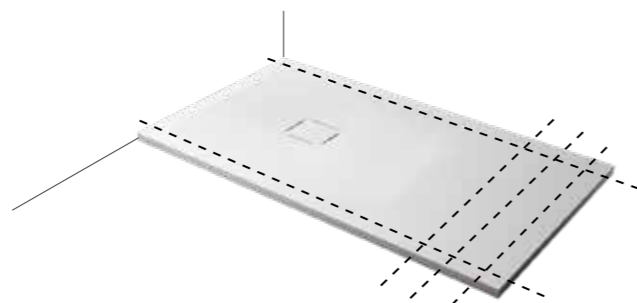

ESECUZIONE A CM
CUSTOMIZED LENGTH
USINAGE AU CENTIMÈTRE PRÈS