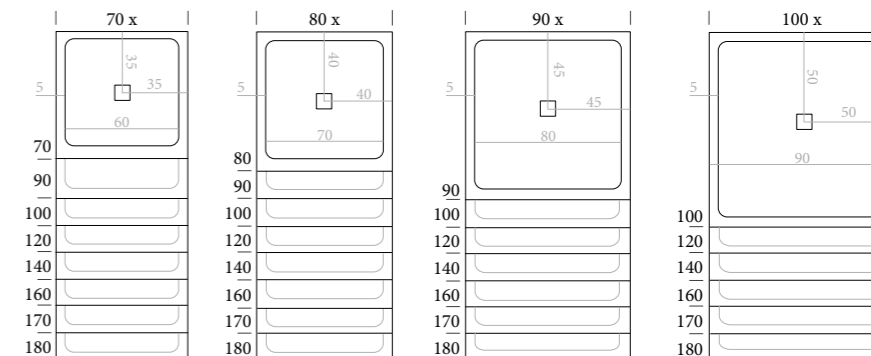

Design Stories

Kubo

DISENIA[®]
ARCHITECTURAL SHOWERS

Kubo aquatek

INFORMAZIONI GENERALI / GENERAL INFORMATION / INFORMATIONS GÉNÉRALES

DIMENSIONI PIATTI DOCCIA - TP (tutta pendenza) / TP (Totally pendant) - SHOWER TRAY DIMENSIONS
 DIMENSIONS RECEVEURS DE DOUCHE - TP (Receveur avec pente sur toute la longueur)

DIMENSIONI PIATTI DOCCIA - FM* / FM - SHOWER TRAY DIMENSIONS * / DIMENSIONS RECEVEURS DE DOUCHE - FM*

*Per la versione FM sono previste lavorazioni su misura, vedi pag 212 / *FM shower trays are also available made to measure, see on page 212 / *Les receveurs de douche FM sont disponibles également faits sur mesure, voir page 212

FR On propose une grande gamme de produit standard en cinq couleurs, mais on a aussi la possibilité de réaliser le receveur selon les exigences du client en utilisant une plaque simple.

LASTRA DI PARTENZA 120X250 CM / 120X250 CM STANDARD SHOWER TRAY / RECEVEUR DE DOUCHE STANDARD 120X250 CM