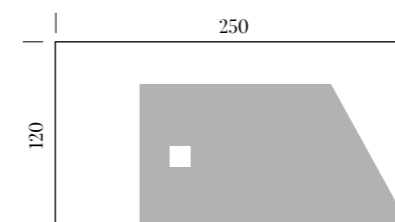

*NICCHIA ROTONDA
ROUNDED NICHE
NICHE ARRONDIE*