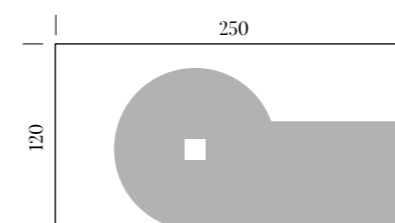

Kubo Atelier / Tailor Made Kubo / Kubo Atelier

La gamma prevede una ampia serie di misure e cinque colori, ma vi è anche la possibilità di partire da una lastra semplice per ricavarne il piatto doccia cucito esattamente addosso alle proprie esigenze.

EN The collection offers a vast range of standard measurements and five colours, but there is also the possibility to start from a simple sheet of material, to end with a tray completely cut around each exclusive personal need or requirement.

FR On propose une grande gamme de produit standard en cinq couleurs, mais on a aussi la possibilité de réaliser le receveur selon les exigences du client en utilisant une plaque simple.

LASTRA DI PARTENZA 120X250 CM / 120X250 CM STANDARD SHOWER TRAY / RECEVEUR DE DOUCHE STANDARD 120X250 CM

TAGLIO E LAVORAZIONE / CUSTOMISATION / PERSONNALISATION

PIATTO DOCCIA PERSONALIZZATO / CUSTOM-CUT SHOWER TRAY / RECEVEUR DE DOUCHE PERSONNALISÉ

*NICCHIA RETTANGOLARE
RECTANGULAR NICHE
NICHE RECTANGULAIRE*

*PARETE OBLIQUA
OBLIQUE CUT
NICHE OBLIQUE*

*NICCHIA ROTONDA
ROUNDED NICHE
NICHE ARRONDIE*