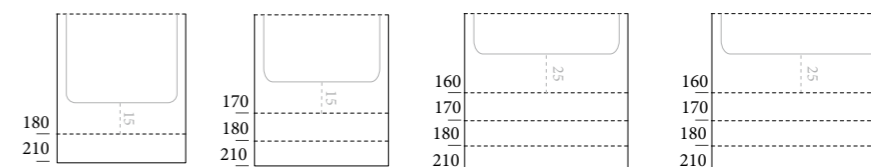

Design Stories

Kubo

DISENIA[®]
ARCHITECTURAL SHOWERS

Kubo aquatek

INFORMAZIONI GENERALI / GENERAL INFORMATION / INFORMATIONS GÉNÉRALES

DIMENSIONI PIATTI DOCCIA - TP (tutta pendenza) / TP (Totally pendant) - SHOWER TRAY DIMENSIONS
 DIMENSIONS RECEVEURS DE DOUCHE - TP (Receveur avec pente sur toute la longueur)

DIMENSIONI PIATTI DOCCIA - FM* / FM - SHOWER TRAY DIMENSIONS * / DIMENSIONS RECEVEURS DE DOUCHE - FM*

*Per la versione FM sono previste lavorazioni su misura, vedi pag 212 / *FM shower trays are also available made to measure, see on page 212 / *Les receveurs de douche FM sont disponibles également faits sur mesure, voir page 212