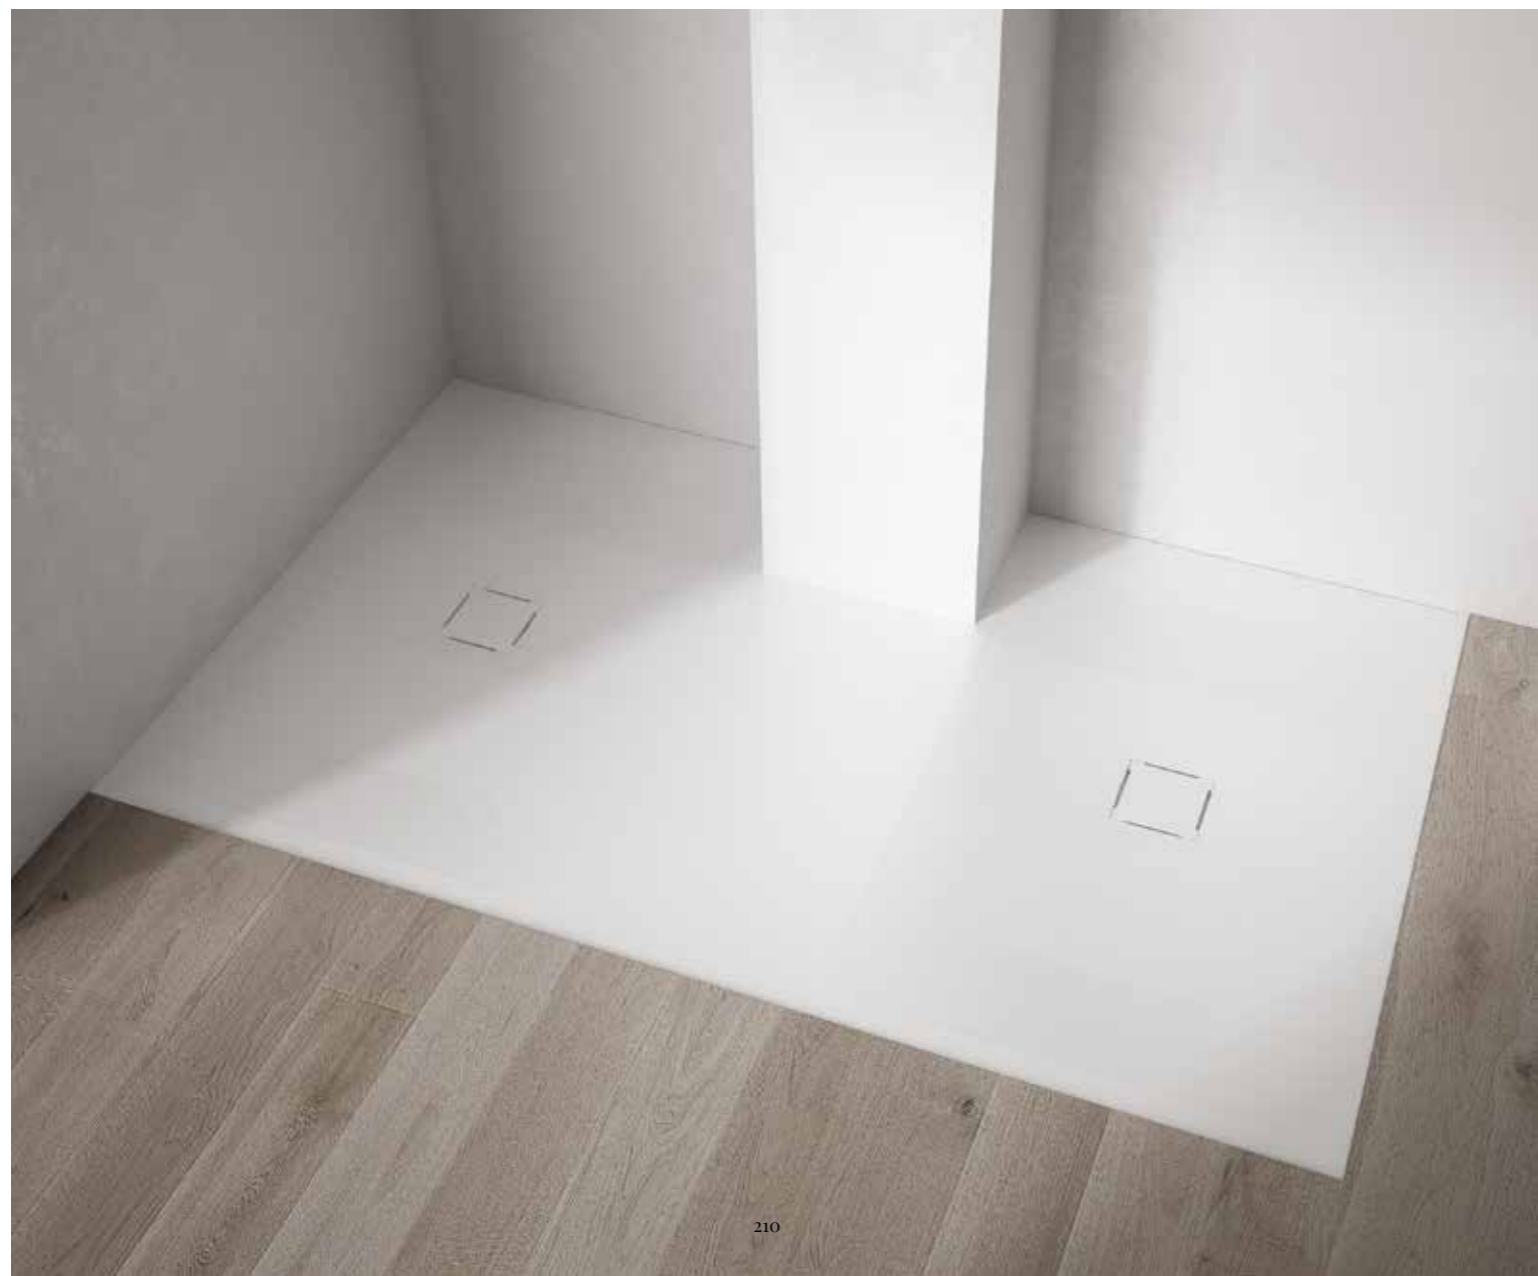

Kubo Atelier / Tailor Made Kubo / Kubo Atelier

La gamma prevede una ampia serie di misure e cinque colori, ma vi è anche la possibilità di partire da una lastra semplice per ricavarne il piatto doccia cucito esattamente addosso alle proprie esigenze.

EN The collection offers a vast range of standard measurements and five colours, but there is also the possibility to start from a simple sheet of material, to end with a tray completely cut around each exclusive personal need or requirement.

FR On propose une grande gamme de produit standard en cinq couleurs, mais on a aussi la possibilité de réaliser le receveur selon les exigences du client en utilisant une plaque simple.

LASTRA DI PARTENZA 120X250 CM / 120X250 CM STANDARD SHOWER TRAY / RECEVEUR DE DOUCHE STANDARD 120X250 CM

TAGLIO E LAVORAZIONE / CUSTOMISATION / PERSONNALISATION

PIATTO DOCCIA PERSONALIZZATO / CUSTOM-CUT SHOWER TRAY / RECEVEUR DE DOUCHE PERSONNALISÉ

*NICCHIA RETTANGOLARE
RECTANGULAR NICHE
NICHE RECTANGULAIRE*