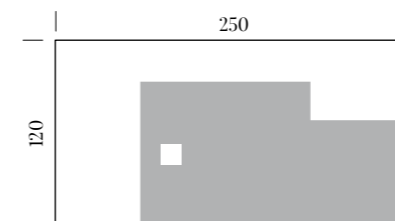

*PARETE OBLIQUA
OBLIQUE CUT
NICHE OBLIQUE*