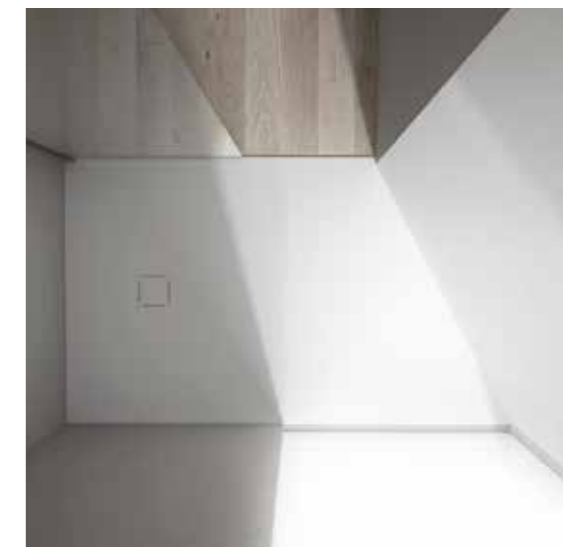

*NICCHIA ROTONDA
ROUNDED NICHE
NICHE ARRONDIE*