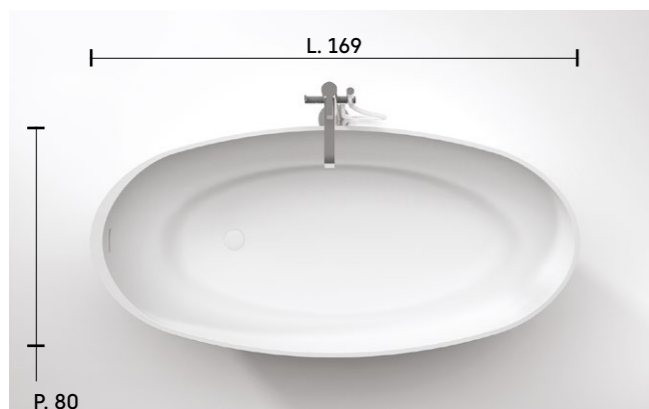

DIMENSIONI • DIMENSIONS • DIMENSIONS