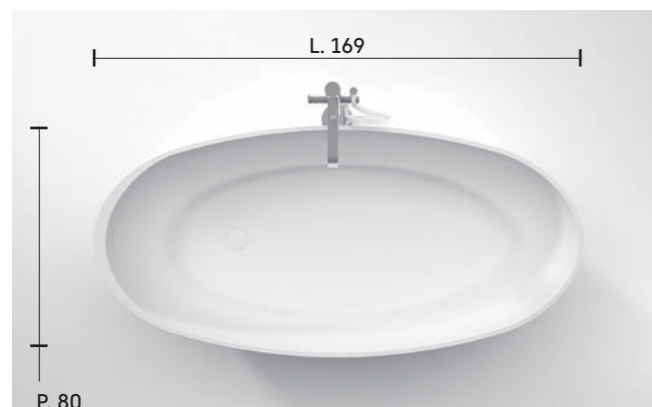

DIMENSIONI • DIMENSIONS • DIMENSIONS