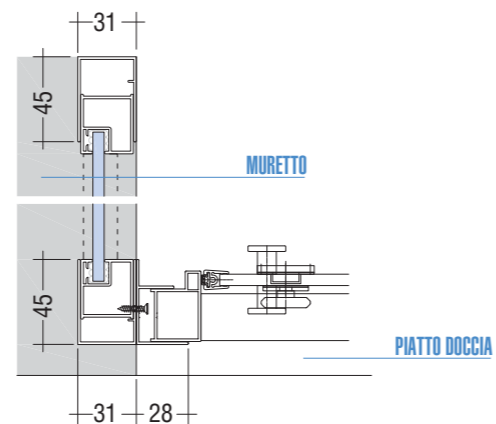

# Space *(sp. 8 mm.)*

## PROFILI

Vista frontale SPACE di serie Misure in millimetri

### COMPOSIZIONI PARTICOLARI - FISSO SU MURETTI

SCFXMU+SCNI+SCFX

Vista dall'alto SCFXMU

Vista dall'alto porta scorrevole in nicchia

Vista dall'alto doppia porta scorrevole ad angolo

Vista dall'alto porta scorrevole con fisso ad angolo