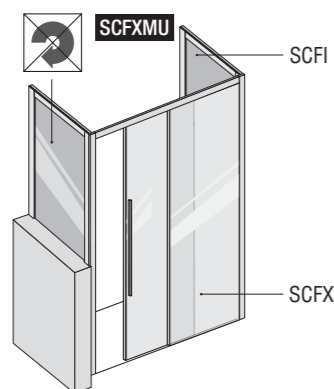

## PROFILI

Vista frontale SPACE di serie Misure in millimetri

### COMPOSIZIONI PARTICOLARI - FISSO SU MURETTI

SCFXMU+SCNI+SCFX

Vista dall'alto SCFXMU

Vista dall'alto porta scorrevole in nicchia

Vista dall'alto doppia porta scorrevole ad angolo

Vista dall'alto porta scorrevole con fisso ad angolo