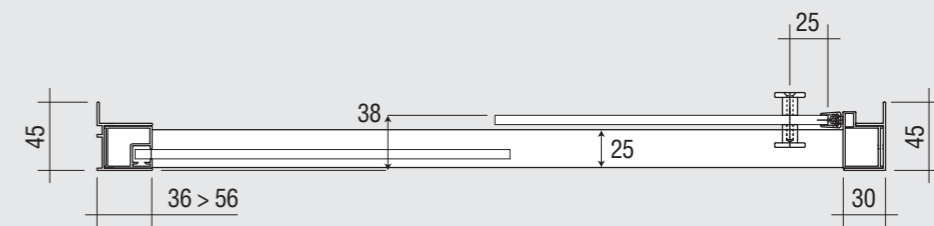

# Space *(sp. 8 mm.)*

## PROFILI

Vista frontale SPACE di serie Misure in millimetri

### COMPOSIZIONI PARTICOLARI - FISSO SU MURETTI

SCFXMU+SCNI+SCFX

Vista dall'alto SCFXMU

Vista dall'alto porta scorrevole in nicchia

Vista dall'alto doppia porta scorrevole ad angolo

Vista dall'alto porta scorrevole con fisso ad angolo