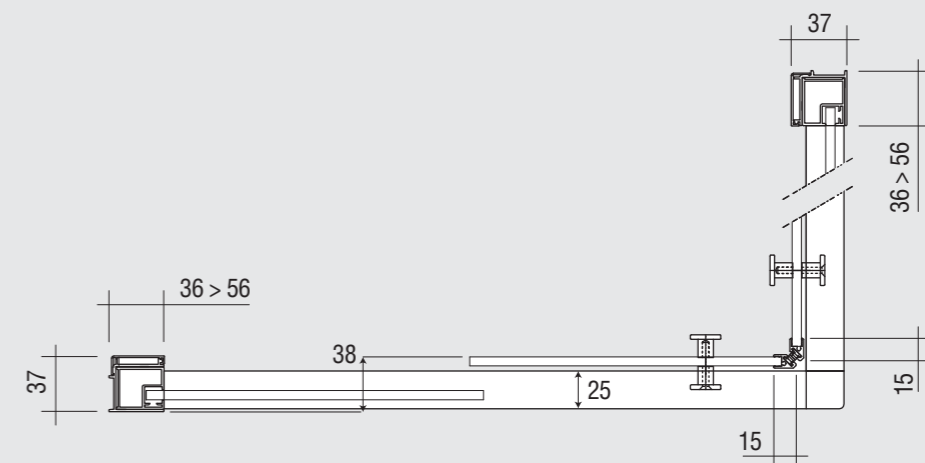

## PROFILI

Vista frontale SPACE di serie Misure in millimetri

### COMPOSIZIONI PARTICOLARI - FISSO SU MURETTI

SCFXMU+SCNI+SCFX

Vista dall'alto SCFXMU

Vista dall'alto porta scorrevole in nicchia

Vista dall'alto doppia porta scorrevole ad angolo

Vista dall'alto porta scorrevole con fisso ad angolo