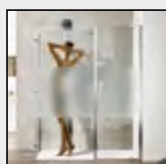

Lavorazioni speciali

SERIGRAFIA 1