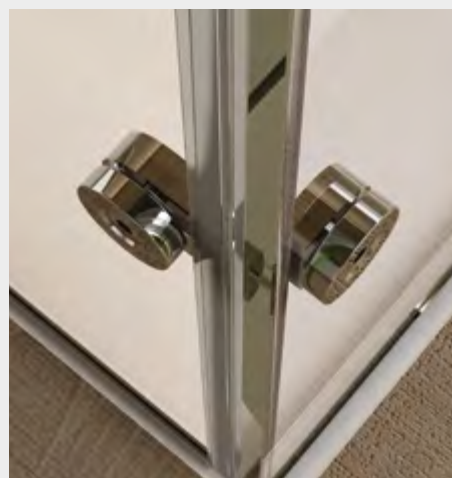

Finiture Profili

Finiture Vetri

Lavorazioni speciali