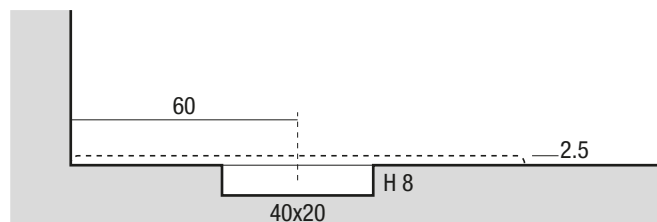

Nr. Cartucce consigliate per la posa del piatto

Nr. of Cartridges suggested for installation
Numero des Cartouches sugerees pour l'installation

x 2

DISENIA®

ARCHITECTURAL SHOWERS

via A. Carpenè, 21 - 33070
Maron di Brugnera (PN) - Italy
Tel. +39 0422 742242 - Fax + 39 0422 742067
www.disenia.it - e-mail: info@disenia.it

Articolo

Article / Article

KR100120

Materiale

Material / Matériel

TECNOGEL

Peso Netto

Net Weight / Poids net

47 Kg

Peso Lordo

Gross Weight / Poids brut

52 Kg

Dimensioni Imballo

Packaging Dimensions / Dimensions d'emballage

141x108 cm H.10

Volume Imballo

Packaging Volume / Volume d'emballage

0,15 m³

QUESTO DISEGNO È DI PROPRIETÀ ESCLUSIVA DELLA DISENIA PROTETTO DALLE VIGENTI LEGGI, NON PUÒ ESSERE RIPRODOTTO O CEDUTO A TERZI SENZA AUTORIZZAZIONE SCRITTA DELLA STESSA

THIS DRAWING IS THE EXCLUSIVE PROPERTY OF DISENIA PROTECTED BY APPLICABLE LAWS, IT CANNOT BE REPRODUCED OR GIVEN TO THIRD PARTIES WITHOUT DISENIA'S WRITTEN AUTHORIZATION.

DISENIA EST LA SEULE PROPRIÉTAIRE DE CE DESSIN, PROTÉGÉ PAR LE LOIS APPLICABLES, IL NE PEUT PAS ÊTRE REPRODUIT OU DONNÉ À UN TIERS SANS L'AUTORISATION ÉCRITE DE L'ENTREPRISE.