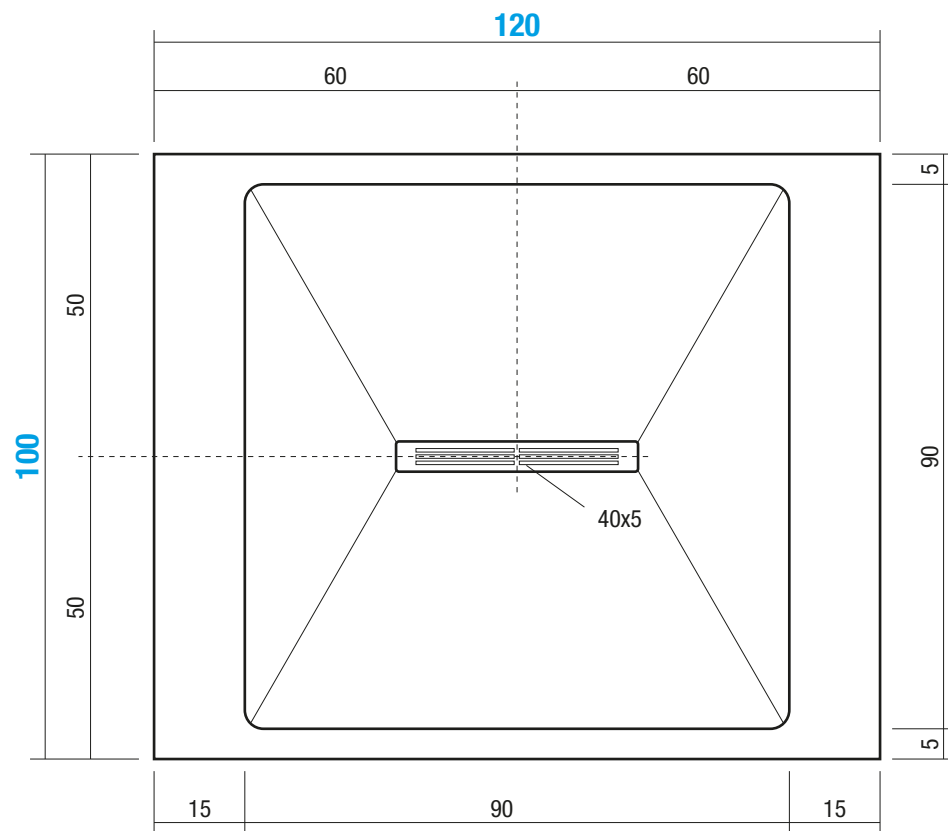

KRUS 100x120 cm

Pre-Installazione / Pre-Installation Indications / Indications Pre-Installation

Nr. Cartucce consigliate per la posa del piatto

Nr. of Cartridges suggested for installation
Numero des Cartouches sugerees pour l'installation

KR100120

Materiale

Material / Matériel

TECNOGEL

Peso Netto

Net Weight / Poids net

47 Kg

Peso Lordo

Gross Weight / Poids brut

52 Kg

Dimensioni Imballo

Packaging Dimensions / Dimensions d'emballage

141x108 cm H.10

Volume Imballo

Packaging Volume / Volume d'emballage

0,15 m³