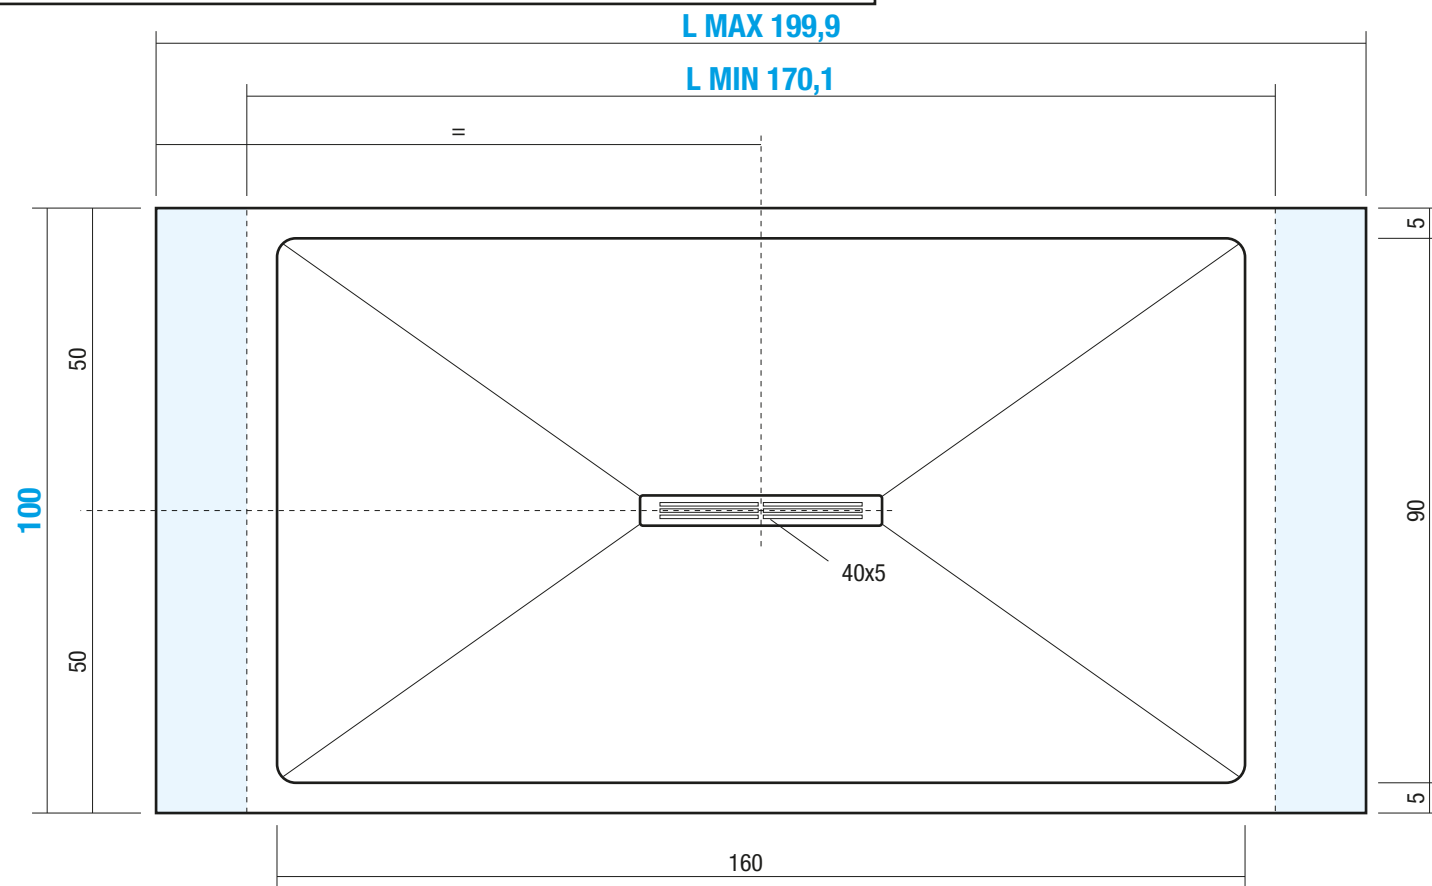

KRUS-FM4 100x170,1/199,9 cm

Pre-Installazione / Pre-Installation Indications / Indications Pre-Installation

Nr. Cartucce consigliate per la posa del piatto

Nr. of Cartridges suggested for installation
Numero des Cartouches sugerees pour l'installation

KR100FM4

Materiale

Material / Matériel

TECNOGEL

Peso Netto

Net Weight / Poids net

66 Kg

Peso Lordo

Gross Weight / Poids brut

71 Kg

Dimensioni Imballo

Packaging Dimensions / Dimensions d'emballage

221x108 cm H.10

Volume Imballo

Packaging Volume / Volume d'emballage

0,3 m³