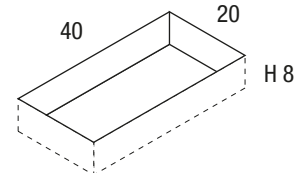

DISENIA®

ARCHITECTURAL SHOWERS

via A. Carpenè, 21 - 33070
Maron di Brugnera (PN) - Italy
Tel. +39 0422 742242 - Fax + 39 0422 742067
www.disenia.it - e-mail: info@disenia.it

Articolo
Article / Article

KR100200

Materiale
Material / Matériel

TECNOGEL

Peso Netto
Net Weight / Poids net

78 Kg

Peso Lordo
Gross Weight / Poids brut

83 Kg

Dimensioni Imballo
Packaging Dimensions / Dimensions d'emballage

221x108 cm H.10

Volume Imballo
Packaging Volume / Volume d'emballage

0,3 m³

QUESTO DISEGNO È DI PROPRIETÀ ESCLUSIVA DELLA DISENIA PROTETTO DALLE VIGENTI LEGGI, NON PUÒ ESSERE RIPRODOTTO O CEDUTO A TERZI SENZA AUTORIZZAZIONE SCRITTA DELLA STESSA

THIS DRAWING IS THE EXCLUSIVE PROPERTY OF DISENIA PROTECTED BY APPLICABLE LAWS, IT CANNOT BE REPRODUCED OR GIVEN TO THIRD PARTIES WITHOUT DISENIA'S WRITTEN AUTHORIZATION.

DISENIA EST LA SEULE PROPRIÉTAIRE DE CE DESSIN, PROTÉGÉ PAR LE LOIS APPLICABLES, IL NE PEUT PAS ÊTRE REPRODUIT OU DONNÉ À UN TIERS SANS L'AUTORISATION ÉCRITE DE L'ENTREPRISE.