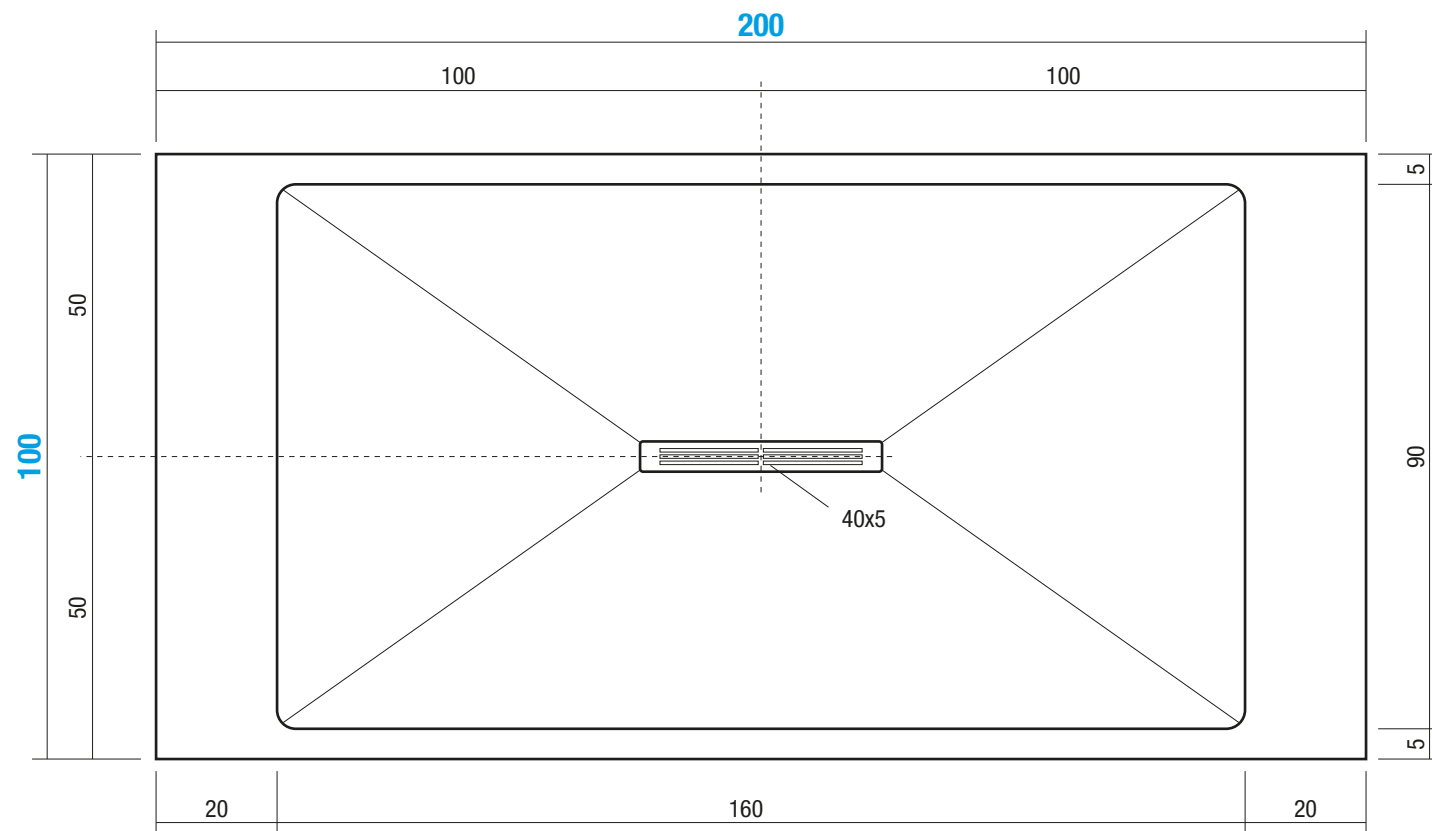

KRUS 100x200 cm

Pre-Installazione / Pre-Installation Indications / Indications Pre-Installation

Nr. Cartucce consigliate per la posa del piatto

Nr. of Cartridges suggested for installation
Numero des Cartouches sugerees pour l'installation

KR100200

Materiale
Material / Matériel

TECNOGEL

Peso Netto
Net Weight / Poids net

78 Kg

Peso Lordo
Gross Weight / Poids brut

83 Kg

Dimensioni Imballo
Packaging Dimensions / Dimensions d'emballage

221x108 cm H.10

Volume Imballo
Packaging Volume / Volume d'emballage

0,3 m³

QUESTO DISEGNO È DI PROPRIETÀ ESCLUSIVA DELLA DISENIA PROTETTO DALLE VIGENTI LEGGI, NON PUÒ ESSERE RIPRODOTTO O CEDUTO A TERZI SENZA AUTORIZZAZIONE SCRITTA DELLA STESSA