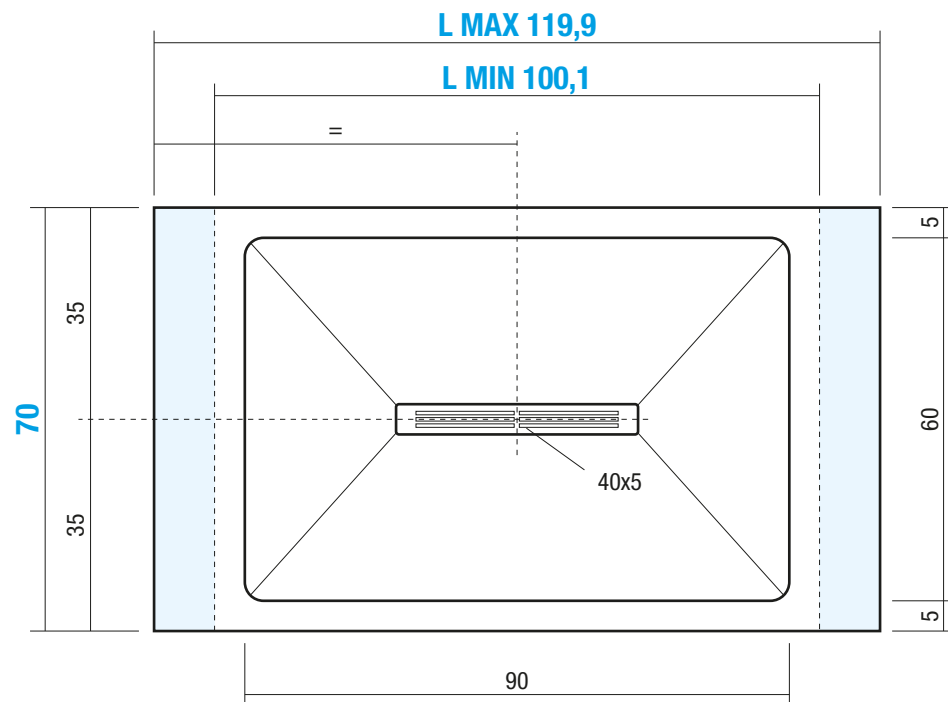

KRUS-FM1 70x100,1/119,9 cm

Pre-Installazione / Pre-Installation Indications / Indications Pre-Installation

Nr. Cartucce consigliate per la posa del piatto

Nr. of Cartridges suggested for installation
Numero des Cartouches sugerees pour l'installation

KR70FM1

Materiale
Material / Matériel

TECNOGEL

Peso Netto
Net Weight / Poids net

28 Kg

Peso Lordo
Gross Weight / Poids brut

33 Kg

Dimensioni Imballo
Packaging Dimensions / Dimensions d'emballage

141x78 cm H.10

Volume Imballo
Packaging Volume / Volume d'emballage

0,15 m³

QUESTO DISEGNO È DI PROPRIETÀ ESCLUSIVA DELLA DISENIA PROTETTO DALLE VIGENTI LEGGI, NON PUÒ ESSERE RIPRODOTTO O CEDUTO A TERZI SENZA AUTORIZZAZIONE SCRITTA DELLA STESSA