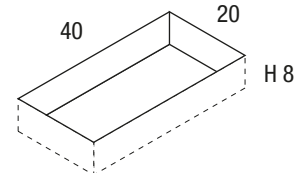

Nr. Cartucce consigliate per la posa del piatto

Nr. of Cartridges suggested for installation
Numero des Cartouches sugerees pour l'installation

x 2