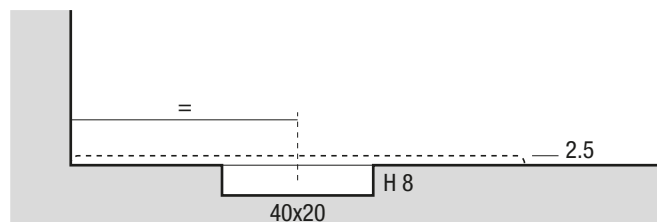

KRUS-FM1 70x100,1/119,9 cm

Pre-Installazione / Pre-Installation Indications / Indications Pre-Installation

Nr. Cartucce consigliate per la posa del piatto

Nr. of Cartridges suggested for installation
Numero des Cartouches sugerees pour l'installation

KR70FM1

Materiale
Material / Matériel

TECNOGEL

Peso Netto
Net Weight / Poids net

28 Kg

Peso Lordo
Gross Weight / Poids brut

33 Kg

Dimensioni Imballo
Packaging Dimensions / Dimensions d'emballage

141x78 cm H.10

Volume Imballo
Packaging Volume / Volume d'emballage

0,15 m³

QUESTO DISEGNO È DI PROPRIETÀ ESCLUSIVA DELLA DISENIA PROTETTO DALLE VIGENTI LEGGI, NON PUÒ ESSERE RIPRODOTTO O CEDUTO A TERZI SENZA AUTORIZZAZIONE SCRITTA DELLA STESSA