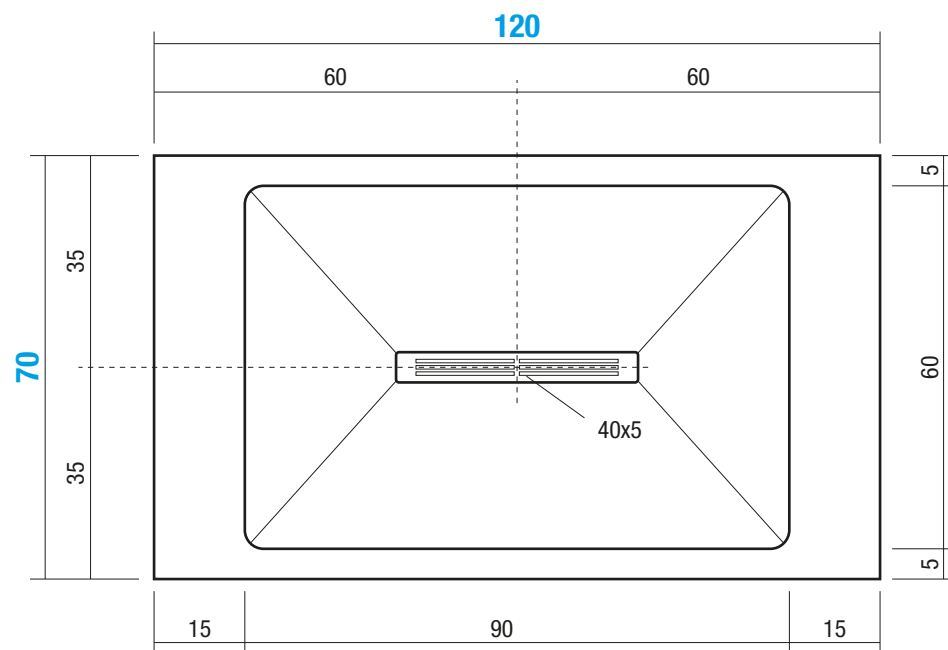

KRUS 70x120 cm