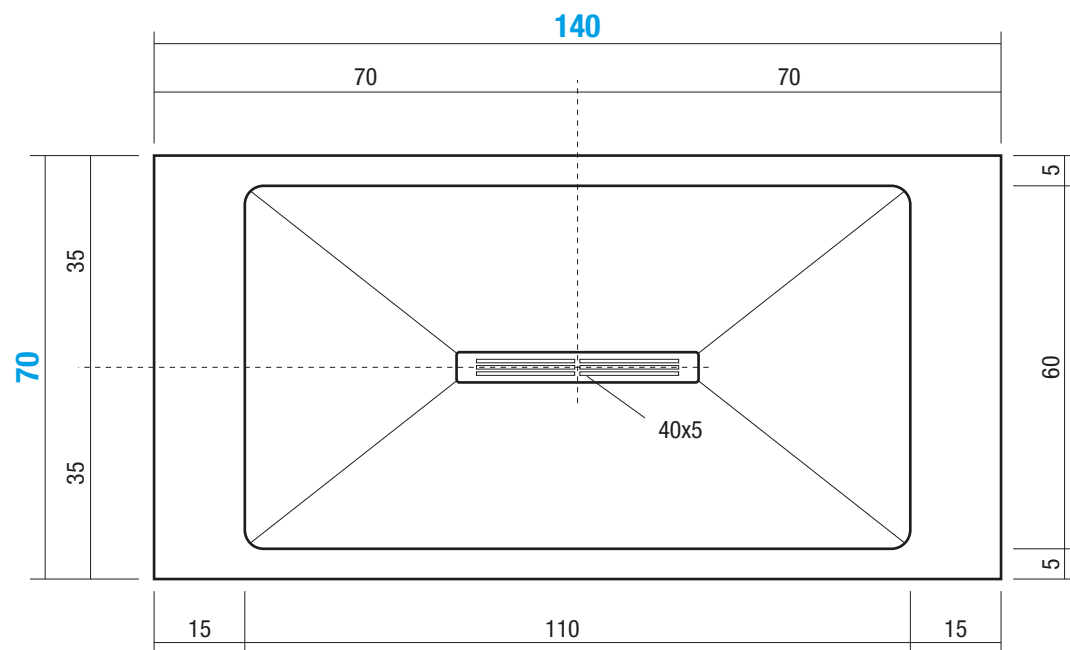

KRUS 70x140 cm