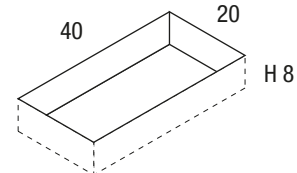

DISENIA®

ARCHITECTURAL SHOWERS

via A. Carpenè, 21 - 33070
Maron di Brugnera (PN) - Italy
Tel. +39 0422 742242 - Fax + 39 0422 742067
www.disenia.it - e-mail:info@disenia.it

Articolo
Article / Article

KR70FM3

Materiale
Material / Matériel

TECNOGEL

Peso Netto
Net Weight / Poids net

38 Kg

Peso Lordo
Gross Weight / Poids brut

43 Kg

Dimensioni Imballo
Packaging Dimensions / Dimensions d'emballage

191x78 cm H.10

Volume Imballo
Packaging Volume / Volume d'emballage

0,15 m³

QUESTO DISEGNO È DI PROPRIETÀ ESCLUSIVA DELLA DISENIA PROTETTO DALLE VIGENTI LEGGI, NON PUÒ ESSERE RIPRODOTTO O CEDUTO A TERZI SENZA AUTORIZZAZIONE SCRITTA DELLA STESSA

THIS DRAWING IS THE EXCLUSIVE PROPERTY OF DISENIA PROTECTED BY APPLICABLE LAWS, IT CANNOT BE REPRODUCED OR GIVEN TO THIRD PARTIES WITHOUT DISENIA'S WRITTEN AUTHORIZATION.

DISENIA EST LA SEULE PROPRIÉTAIRE DE CE DESSIN, PROTÉGÉ PAR LE LOIS APPLICABLES, IL NE PEUT PAS ÊTRE REPRODUIT OU DONNÉ À UN TIERS SANS L'AUTORISATION ÉCRITE DE L'ENTREPRISE.