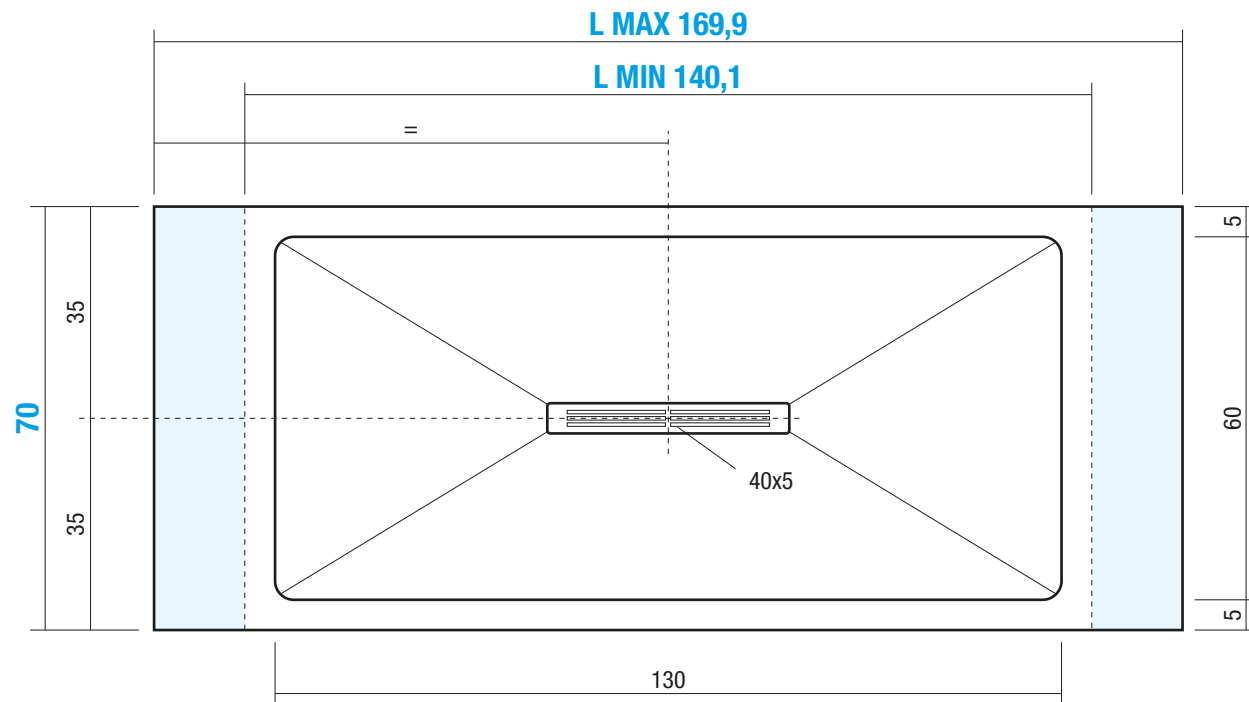

# KRUS-FM3 70x140,1/169,9 cm

**191x78 cm H.10**

Volume Imballo  
Packaging Volume / Volume d'emballage

**0,15 m³**

QUESTO DISEGNO È DI PROPRIETÀ ESCLUSIVA DELLA DISENIA PROTETTO DALLE VIGENTI LEGGI, NON PUÒ ESSERE RIPRODOTTO O CEDUTO A TERZI SENZA AUTORIZZAZIONE SCRITTA DELLA STESSA