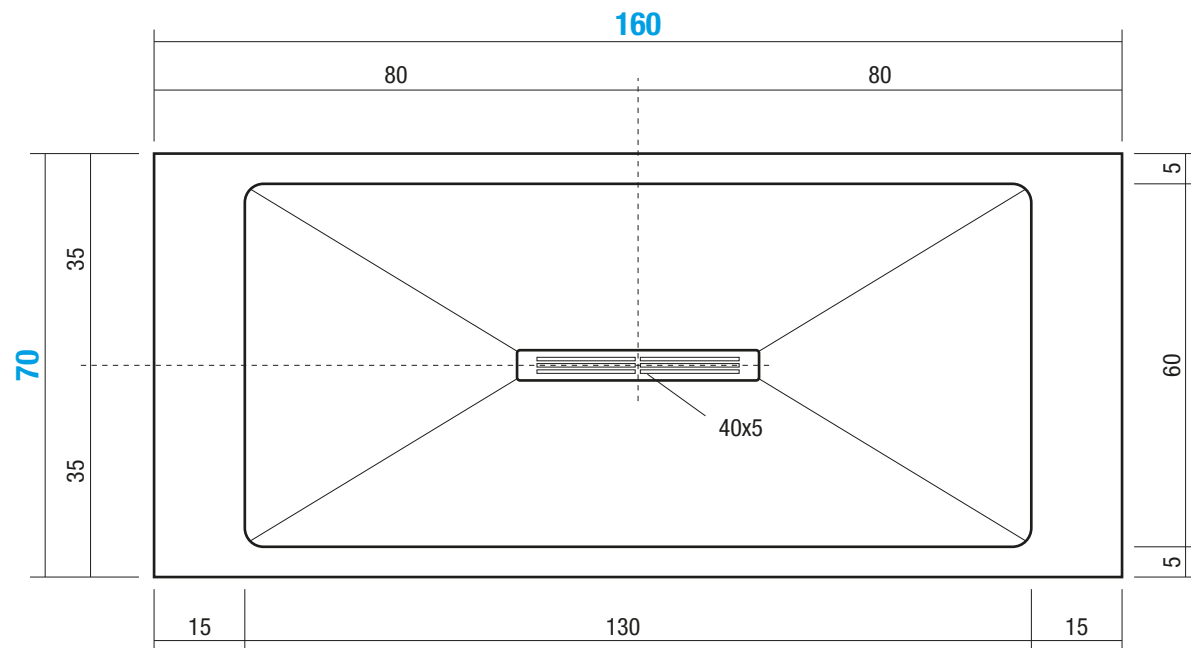

KRUS 70x160 cm