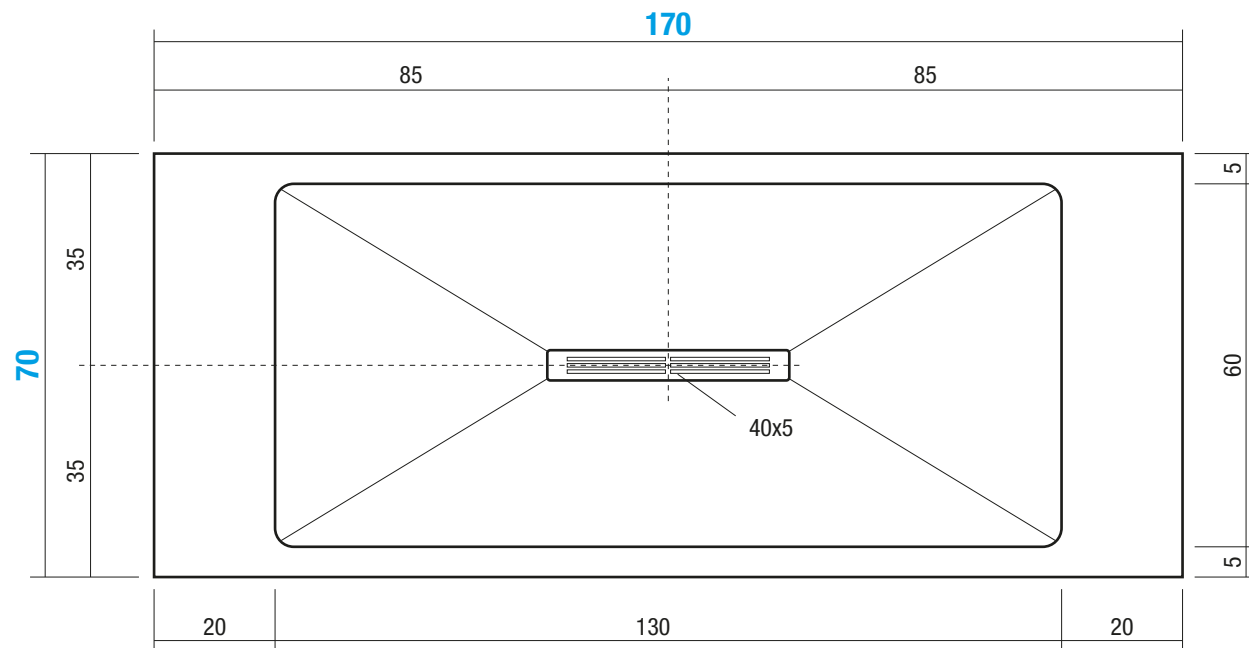

KRUS 70x170 cm