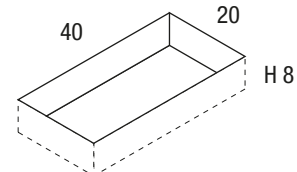

Nr. Cartucce consigliate per la posa del piatto

Nr. of Cartridges suggested for installation
Numero des Cartouches sugerees pour l'installation

x 2