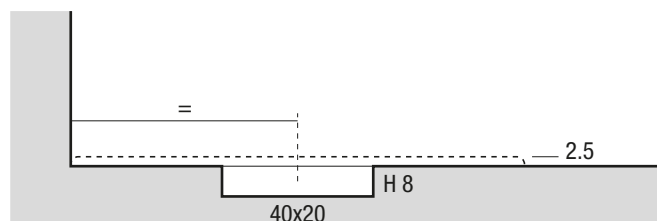

KRUS-FM1

80x100,1/119,9 cm

Pre-Installazione / Pre-Installation Indications / Indications Pre-Installation

Nr. Cartucce consigliate per la posa del piatto

Nr. of Cartridges suggested for installation
Numero des Cartouches sugerees pour l'installation

KR80FM1

Materiale
Material / Matériel

TECNOGEL

Peso Netto
Net Weight / Poids net

31 Kg

Peso Lordo
Gross Weight / Poids brut

36 Kg

Dimensioni Imballo
Packaging Dimensions / Dimensions d'emballage

141x88 cm H.10

Volume Imballo
Packaging Volume / Volume d'emballage

0,15 m³

QUESTO DISEGNO È DI PROPRIETÀ ESCLUSIVA DELLA DISENIA PROTETTO DALLE VIGENTI LEGGI, NON PUÒ ESSERE RIPRODOTTO O CEDUTO A TERZI SENZA AUTORIZZAZIONE SCRITTA DELLA STESSA