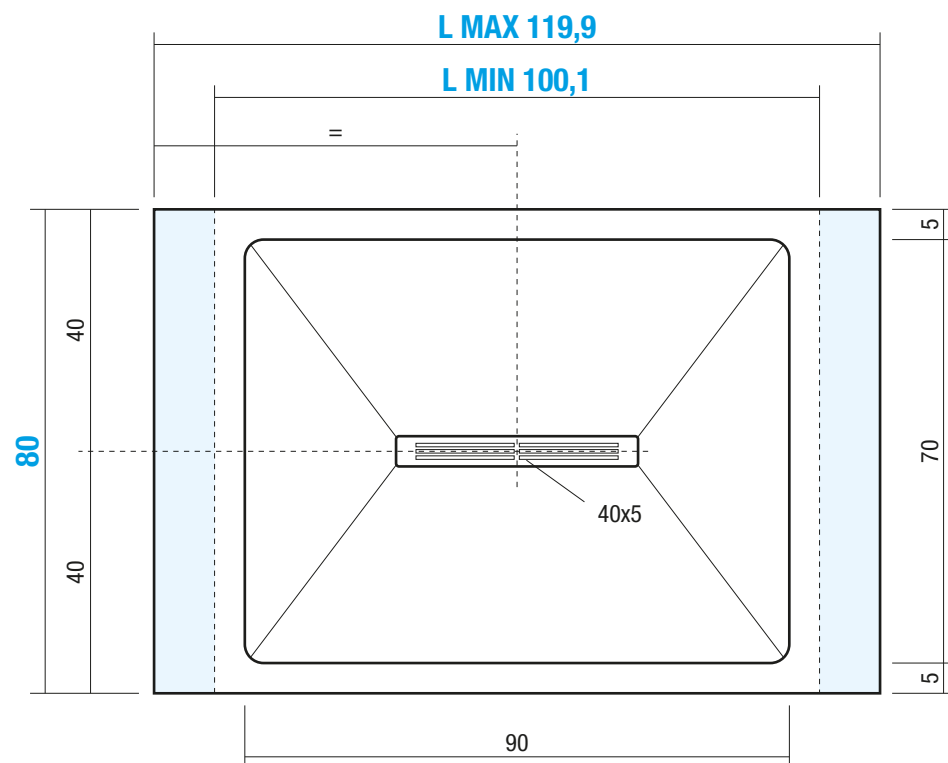

KRUS-FM1

80x100,1/119,9 cm

Pre-Installazione / Pre-Installation Indications / Indications Pre-Installation

Nr. Cartucce consigliate per la posa del piatto

Nr. of Cartridges suggested for installation
Numero des Cartouches sugerees pour l'installation

KR80FM1

Materiale
Material / Matériel

TECNOGEL

Peso Netto
Net Weight / Poids net

31 Kg

Peso Lordo
Gross Weight / Poids brut

36 Kg

Dimensioni Imballo
Packaging Dimensions / Dimensions d'emballage

141x88 cm H.10

Volume Imballo
Packaging Volume / Volume d'emballage

0,15 m³

QUESTO DISEGNO È DI PROPRIETÀ ESCLUSIVA DELLA DISENIA PROTETTO DALLE VIGENTI LEGGI, NON PUÒ ESSERE RIPRODOTTO O CEDUTO A TERZI SENZA AUTORIZZAZIONE SCRITTA DELLA STESSA