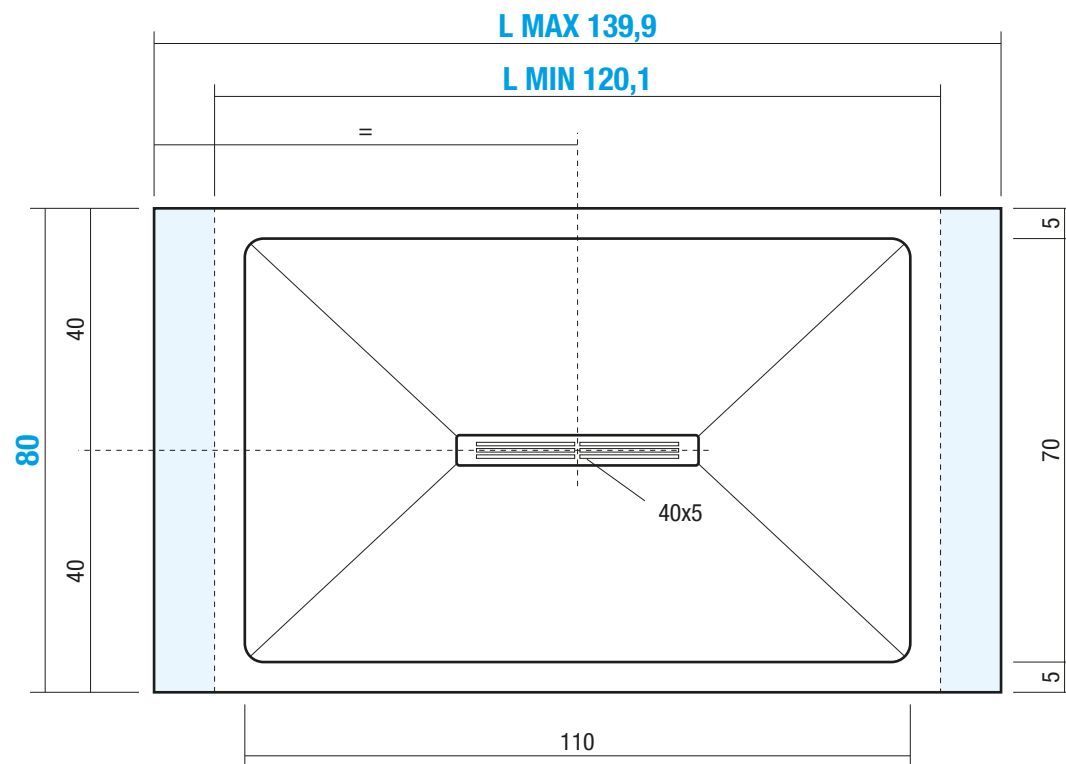

KRUS-FM2 80x120,1/139,9 cm

Pre-Installazione / Pre-Installation Indications / Indications Pre-Installation

Nr. Cartucce consigliate per la posa del piatto

Nr. of Cartridges suggested for installation
Numero des Cartouches sugerees pour l'installation

Materiale
Material / Matériel

TECNOGEL

Peso Netto
Net Weight / Poids net

38 Kg

Peso Lordo
Gross Weight / Poids brut

43 Kg

Dimensioni Imballo
Packaging Dimensions / Dimensions d'emballage

161x88 cm H.10

Volume Imballo
Packaging Volume / Volume d'emballage

0,15 m³

QUESTO DISEGNO È DI PROPRIETÀ ESCLUSIVA DELLA DISENIA PROTETTO DALLE VIGENTI LEGGI, NON PUÒ ESSERE RIPRODOTTO O CEDUTO A TERZI SENZA AUTORIZZAZIONE SCRITTA DELLA STESSA