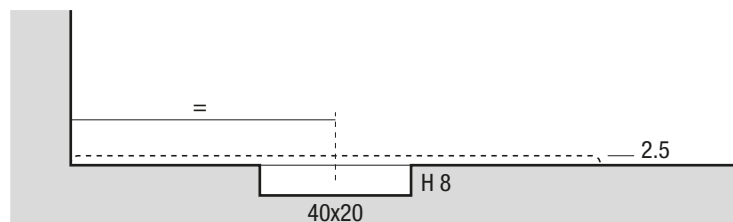

KRUS-FM2 80x120,1/139,9 cm

Pre-Installazione / Pre-Installation Indications / Indications Pre-Installation

Nr. Cartucce consigliate per la posa del piatto

Nr. of Cartridges suggested for installation
Numero des Cartouches sugerees pour l'installation

Materiale
Material / Matériel

TECNOGEL

Peso Netto
Net Weight / Poids net

38 Kg

Peso Lordo
Gross Weight / Poids brut

43 Kg

Dimensioni Imballo
Packaging Dimensions / Dimensions d'emballage

161x88 cm H.10