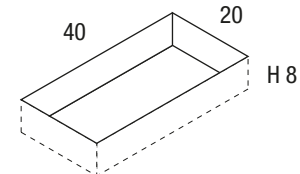

Nr. Cartucce consigliate per la posa del piatto

Nr. of Cartridges suggested for installation
Numero des Cartouches sugerees pour l'installation

x 2