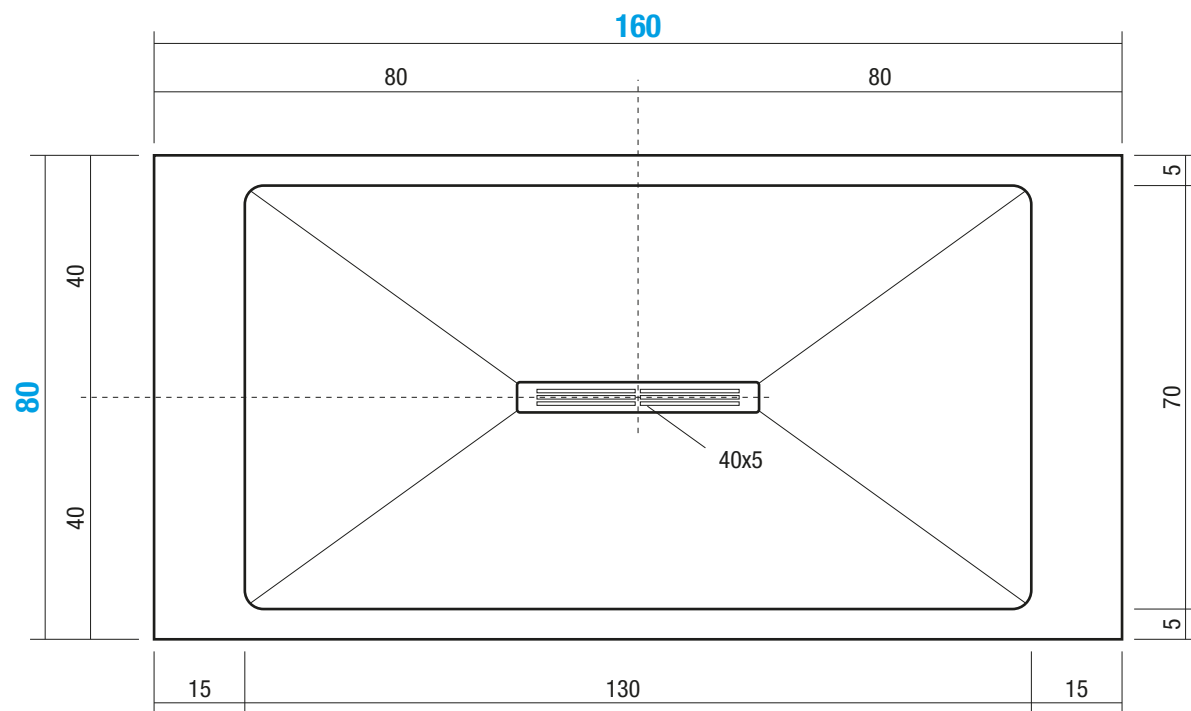

KRUS 80x160 cm

DISENIA[®]

ARCHITECTURAL SHOWERS

via A. Carpenè, 21 - 33070
Maron di Brugnera (PN) - Italy
Tel. +39 0422 742242 - Fax +39 0422 742067
www.disenia.it - e-mail: info@disenia.it

Articolo
Article / Article

KR80160

Materiale
Material / Matériel

TECNOGEL

Peso Netto
Net Weight / Poids net

50 Kg

Peso Lordo
Gross Weight / Poids brut

55 Kg

Dimensioni Imballo
Packaging Dimensions / Dimensions d'emballage

181x88 cm H.10

Volume Imballo
Packaging Volume / Volume d'emballage

0,3 m³

QUESTO DISEGNO È DI PROPRIETÀ ESCLUSIVA DELLA DISENIA PROTETTO DALLE VIGENTI LEGGI, NON PUÒ ESSERE RIPRODOTTO O CEDUTO A TERZI SENZA AUTORIZZAZIONE SCRITTA DELLA STESSA