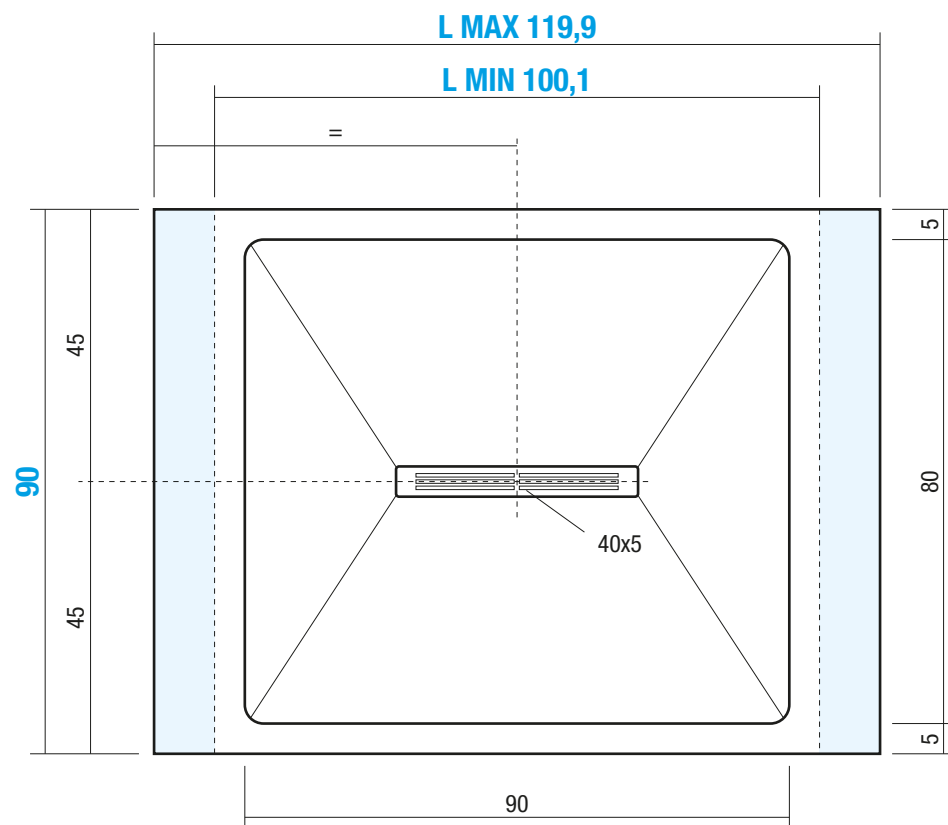

KRUS-FM1 90x100,1/119,9 cm

Pre-Installazione / Pre-Installation Indications / Indications Pre-Installation

Nr. Cartucce consigliate per la posa del piatto

Nr. of Cartridges suggested for installation
Numero des Cartouches sugerees pour l'installation

Materiale

Material / Matériel

TECNOGEL

Peso Netto

Net Weight / Poids net

35 Kg

Peso Lordo

Gross Weight / Poids brut

40 Kg

Dimensioni Imballo

Packaging Dimensions / Dimensions d'emballage

141x98 cm H.10

Volume Imballo

Packaging Volume / Volume d'emballage

0,15 m³

QUESTO DISEGNO È DI PROPRIETÀ ESCLUSIVA DELLA DISENIA PROTETTO DALLE VIGENTI LEGGI, NON PUÒ ESSERE RIPRODOTTO O CEDUTO A TERZI SENZA AUTORIZZAZIONE SCRITTA DELLA STESSA