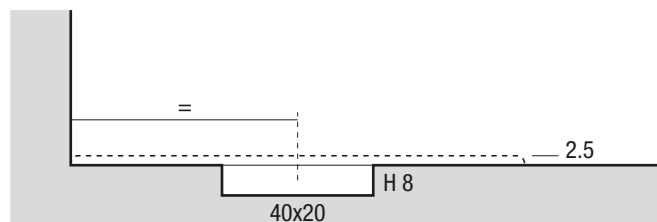

KRUS-FM1 90x100,1/119,9 cm

Pre-Installazione / Pre-Installation Indications / Indications Pre-Installation

Nr. Cartucce consigliate per la posa del piatto

Nr. of Cartridges suggested for installation
Numero des Cartouches sugerees pour l'installation

40 Kg

Dimensioni Imballo

Packaging Dimensions / Dimensions d'emballage

141x98 cm H.10

Volume Imballo

Packaging Volume / Volume d'emballage

0,15 m³

QUESTO DISEGNO È DI PROPRIETÀ ESCLUSIVA DELLA DISENIA PROTETTO DALLE VIGENTI LEGGI, NON PUÒ ESSERE RIPRODOTTO O CEDUTO A TERZI SENZA AUTORIZZAZIONE SCRITTA DELLA STESSA