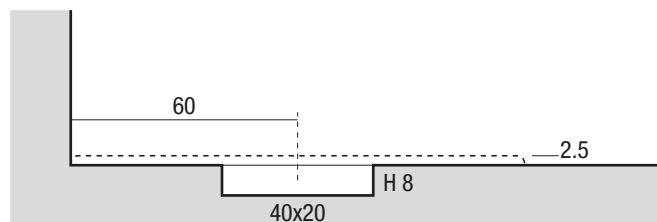

Nr. Cartucce consigliate per la posa del piatto

Nr. of Cartridges suggested for installation
Numero des Cartouches sugerees pour l'installation

x 2

DISENIA®

ARCHITECTURAL SHOWERS

via A. Carpenè, 21 - 33070
Maron di Brugnera (PN) - Italy
Tel. +39 0422 742242 - Fax +39 0422 742067
www.disenia.it - e-mail: info@disenia.it

Articolo
Article / Article

KR90120

Materiale
Material / Matériel

TECNOGEL

Peso Netto
Net Weight / Poids net

42 Kg

Peso Lordo
Gross Weight / Poids brut

47 Kg

Dimensioni Imballo
Packaging Dimensions / Dimensions d'emballage

141x98 cm H.10

Volume Imballo
Packaging Volume / Volume d'emballage

0,15 m³

QUESTO DISEGNO È DI PROPRIETÀ ESCLUSIVA DELLA DISENIA PROTETTO DALLE VIGENTI LEGGI, NON PUÒ ESSERE RIPRODOTTO O CEDUTO A TERZI SENZA AUTORIZZAZIONE SCRITTA DELLA STESSA

THIS DRAWING IS THE EXCLUSIVE PROPERTY OF DISENIA PROTECTED BY APPLICABLE LAWS, IT CANNOT BE REPRODUCED OR GIVEN TO THIRD PARTIES WITHOUT DISENIA'S WRITTEN AUTHORIZATION.

DISENIA EST LA SEULE PROPRIÉTAIRE DE CE DESSIN, PROTÉGÉ PAR LE LOIS APPLICABLES, IL NE PEUT PAS ÊTRE REPRODUIT OU DONNÉ À UN TIERS SANS L'AUTORISATION ÉCRITE DE L'ENTREPRISE.