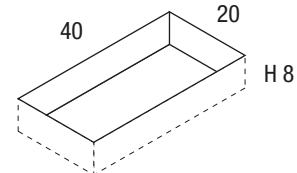

Nr. Cartucce consigliate per la posa del piatto

Nr. of Cartridges suggested for installation
Numero des Cartouches sugerees pour l'installation

x 2