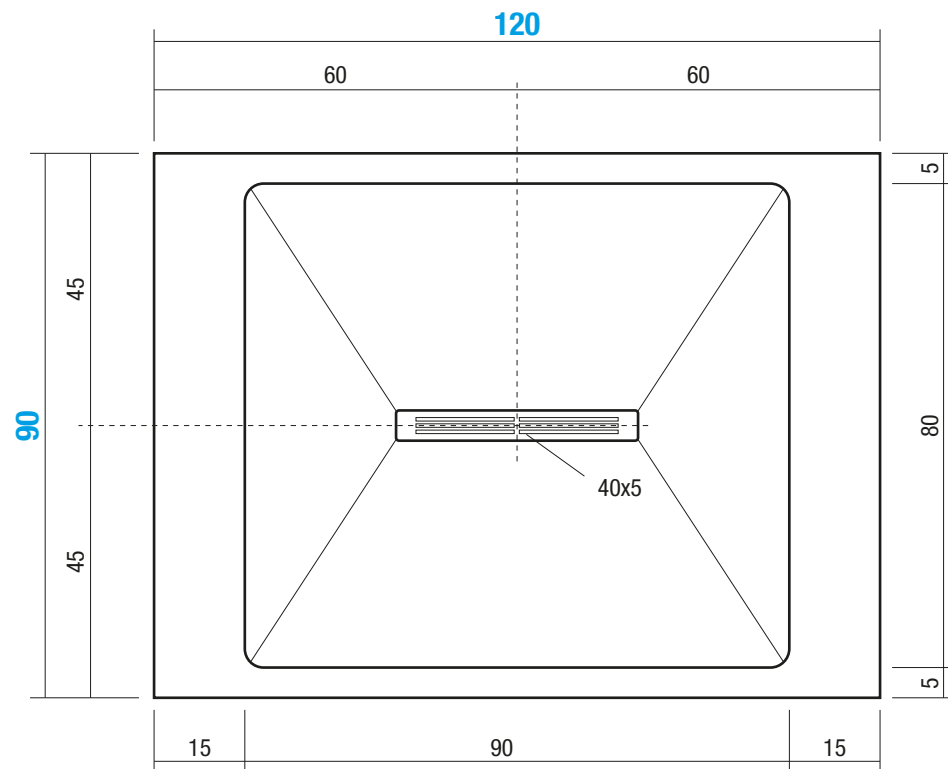

KRUS 90x120 cm

Pre-Installazione / Pre-Installation Indications / Indications Pre-Installation

Nr. Cartucce consigliate per la posa del piatto

Nr. of Cartridges suggested for installation
Numero des Cartouches sugerees pour l'installation

KR90120

Materiale
Material / Matériel

TECNOGEL

Peso Netto
Net Weight / Poids net

42 Kg

Peso Lordo
Gross Weight / Poids brut

47 Kg

Dimensioni Imballo
Packaging Dimensions / Dimensions d'emballage

141x98 cm H.10

Volume Imballo
Packaging Volume / Volume d'emballage

0,15 m³

QUESTO DISEGNO È DI PROPRIETÀ ESCLUSIVA DELLA DISENIA PROTETTO DALLE VIGENTI LEGGI, NON PUÒ ESSERE RIPRODOTTO O CEDUTO A TERZI SENZA AUTORIZZAZIONE SCRITTA DELLA STESSA