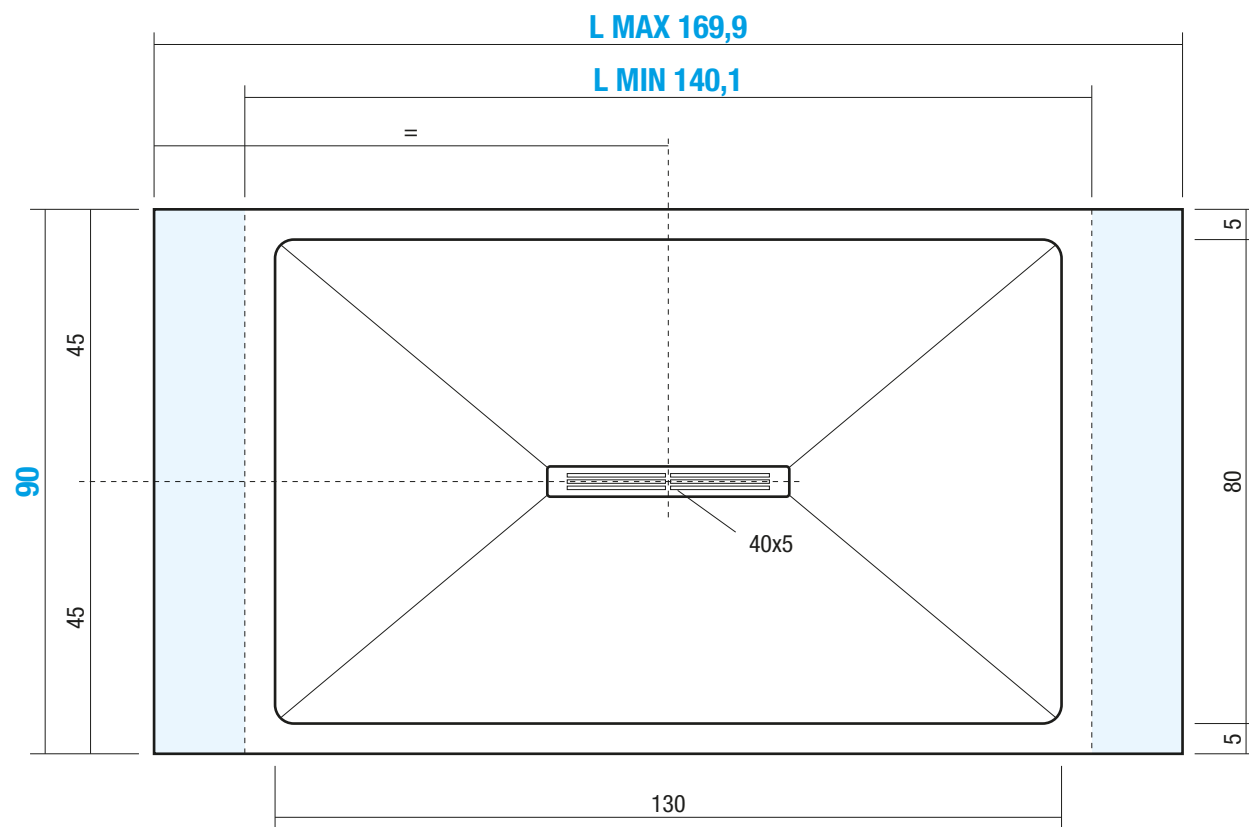

KRUS-FM3 90x140,1/169,9 cm

DISENIA®

ARCHITECTURAL SHOWERS

via A. Carpenè, 21 - 33070
Maron di Brugnera (PN) - Italy
Tel. +39 0422 742242 - Fax + 39 0422 742067
www.disenia.it - e-mail: info@disenia.it

Articolo
Article / Article

KR90FM3

Materiale
Material / Matériel

TECNOGEL

Peso Netto
Net Weight / Poids net

49 Kg

Peso Lordo
Gross Weight / Poids brut

54 Kg

Dimensioni Imballo
Packaging Dimensions / Dimensions d'emballage

191x98 cm H.10

Volume Imballo
Packaging Volume / Volume d'emballage

0,3 m³

QUESTO DISEGNO È DI PROPRIETÀ ESCLUSIVA DELLA DISENIA PROTETTO DALLE VIGENTI LEGGI, NON PUÒ ESSERE RIPRODOTTO O CEDUTO A TERZI SENZA AUTORIZZAZIONE SCRITTA DELLA STESSA