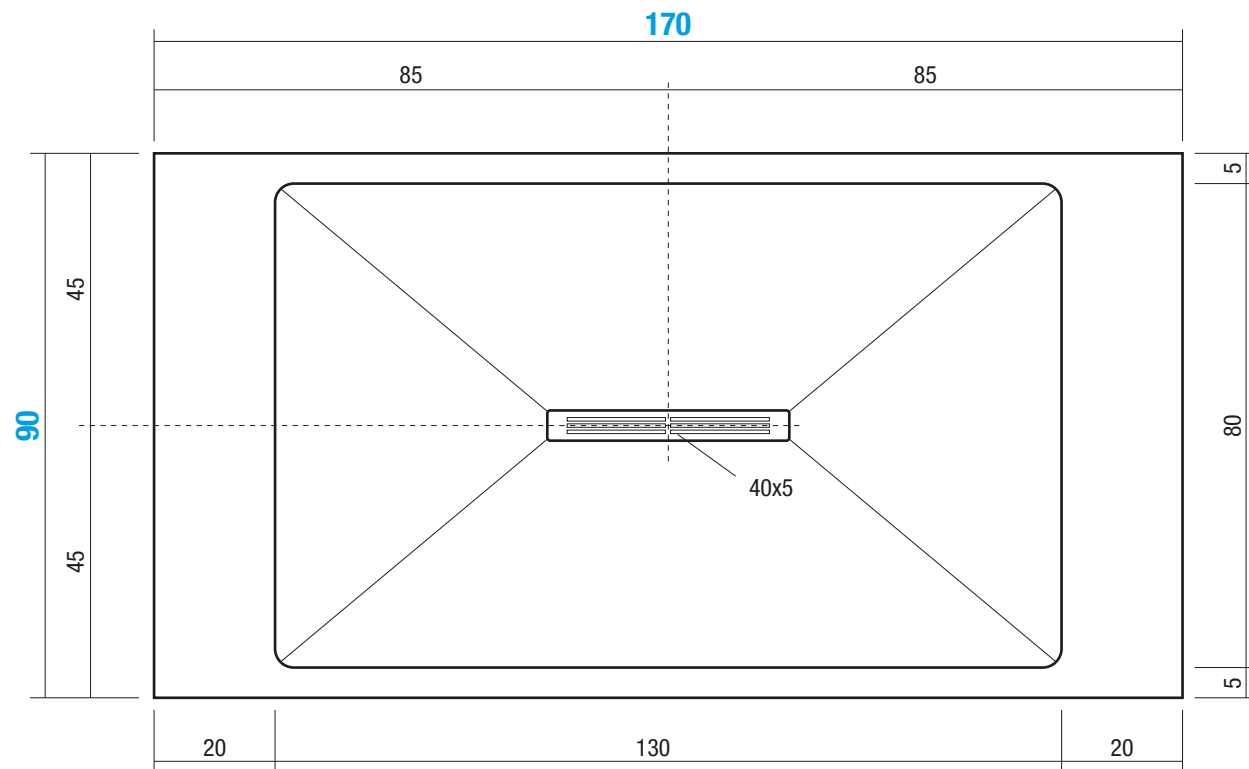

KRUS 90x170 cm

DISENIA[®]

ARCHITECTURAL SHOWERS

via A. Carpenè, 21 - 33070
Maron di Brugnera (PN) - Italy
Tel. +39 0422 742242 - Fax +39 0422 742067
www.disenia.it - e-mail: info@disenia.it

Articolo
Article / Article

KR90170

Materiale
Material / Matériel

TECNOGEL

Peso Netto
Net Weight / Poids net

60 Kg

Peso Lordo
Gross Weight / Poids brut

65 Kg

Dimensioni Imballo
Packaging Dimensions / Dimensions d'emballage

191x98 cm H.10

Volume Imballo
Packaging Volume / Volume d'emballage

0,3 m³

QUESTO DISEGNO È DI PROPRIETÀ ESCLUSIVA DELLA DISENIA PROTETTO DALLE VIGENTI LEGGI, NON PUÒ ESSERE RIPRODOTTO O CEDUTO A TERZI SENZA AUTORIZZAZIONE SCRITTA DELLA STESSA

x 2