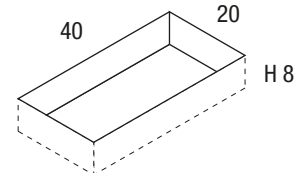

DISENIA®

ARCHITECTURAL SHOWERS

via A. Carpenè, 21 - 33070
Maron di Brugnera (PN) - Italy
Tel. +39 0422 742242 - Fax + 39 0422 742067
www.disenia.it - e-mail: info@disenia.it

Articolo

Article / Article

KR90FM4

Materiale

Material / Matériel

TECNOGEL

Peso Netto

Net Weight / Poids net

60 Kg

Peso Lordo

Gross Weight / Poids brut

65 Kg

Dimensioni Imballo

Packaging Dimensions / Dimensions d'emballage

221x98 cm H.10

Volume Imballo

Packaging Volume / Volume d'emballage

0,3 m³

QUESTO DISEGNO È DI PROPRIETÀ ESCLUSIVA DELLA DISENIA PROTETTO DALLE VIGENTI LEGGI, NON PUÒ ESSERE RIPRODOTTO O CEDUTO A TERZI SENZA AUTORIZZAZIONE SCRITTA DELLA STESSA

THIS DRAWING IS THE EXCLUSIVE PROPERTY OF DISENIA PROTECTED BY APPLICABLE LAWS, IT CANNOT BE REPRODUCED OR GIVEN TO THIRD PARTIES WITHOUT DISENIA'S WRITTEN AUTHORIZATION.

DISENIA EST LA SEULE PROPRIÉTAIRE DE CE DESSIN, PROTÉGÉ PAR LE LOIS APPLICABLES, IL NE PEUT PAS ÊTRE REPRODUIT OU DONNÉ À UN TIERS SANS L'AUTORISATION ÉCRITE DE L'ENTREPRISE.