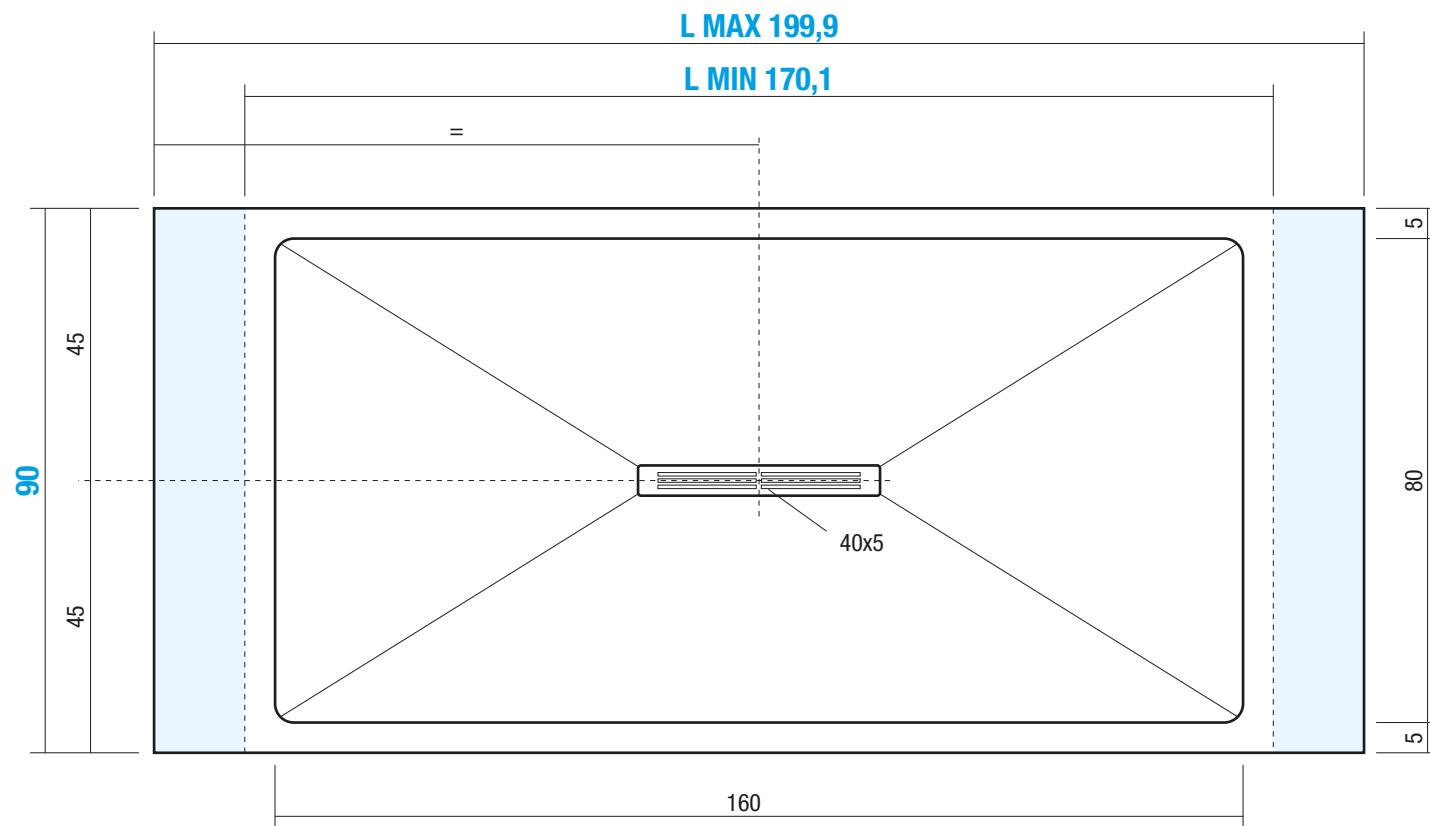

KRUS-FM4 90x170,1/199,9 cm

Pre-Installazione / Pre-Installation Indications / Indications Pre-Installation

Nr. Cartucce consigliate per la posa del piatto

Nr. of Cartridges suggested for installation
Numero des Cartouches sugerees pour l'installation

KR90FM4

Materiale

Material / Matériel

TECNOGEL

Peso Netto

Net Weight / Poids net

60 Kg

Peso Lordo

Gross Weight / Poids brut

65 Kg

Dimensioni Imballo

Packaging Dimensions / Dimensions d'emballage

221x98 cm H.10

Volume Imballo

Packaging Volume / Volume d'emballage

0,3 m³