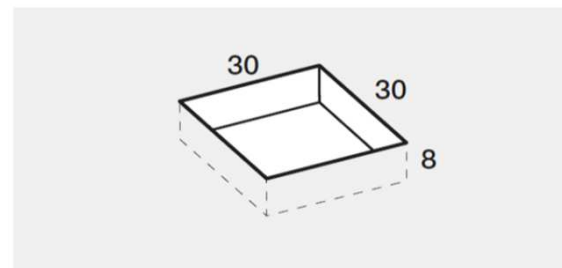

PREINSTALLAZIONE SCARICO LUNA

DISENIA **IDEA GROUP**

Articolo
LU70100FM
Peso
50 Kg

Descrizione
Piatto doccia H. 3,5 70 x 100 cm
Volume
0,08 Mq

Materiale
SOLIDGEL

QUESTO DISEGNO E' DI PROPRIETA' ESCLUSIVA DELLA DISENIA PROTETTO DALLE VIGENTI LEGGI, NON PUO' ESSERE RIPRODOTTO O CEDUTO A TERZI SENZA AUTORIZZAZIONE SCRITTA DELLA STESSA.