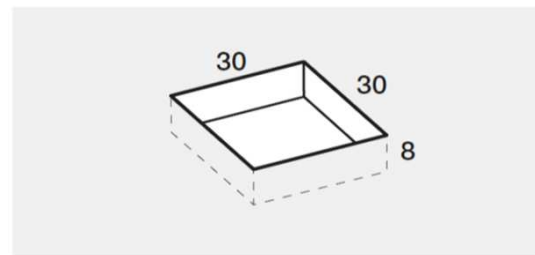

PREINSTALLAZIONE SCARICO LUNA

**DISENIA** **IDEA GROUP**

Articolo  
**LU80200FM**  
Peso  
110 Kg

Descrizione  
Piatto doccia H. 3,5 80 x 200 cm  
Volume  
0,15 Mq

Materiale  
SOLIDGEL

QUESTO DISEGNO E' DI PROPRIETA' ESCLUSIVA DELLA DISENIA PROTETTO DALLE VIGENTI LEGGI, NON PUO' ESSERE RIPRODOTTO O CEDUTO A TERZI SENZA AUTORIZZAZIONE SCRITTA DELLA STESSA.