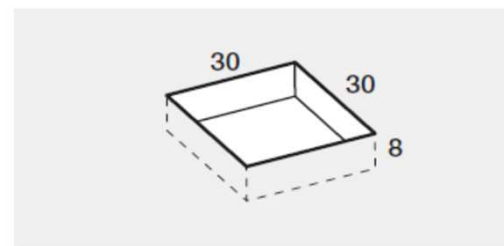

PREINSTALLAZIONE SCARICO LUNA

DISENIA **IDEA GROUP**

Articolo
LN90120TP
Peso
75 Kg

Descrizione
Piatto doccia H. 3,5;' 90 x 120 cm
Volume
0,09 Mq

Materiale
TECNOGEL

QUESTO DISEGNO E' DI PROPRIETA' ESCLUSIVA DELLA DISENIA PROTETTO DALLE VIGENTI LEGGI, NON PUO' ESSERE RIPRODOTTO O CEDUTO A TERZI SENZA AUTORIZZAZIONE SCRITTA DELLA STESSA.