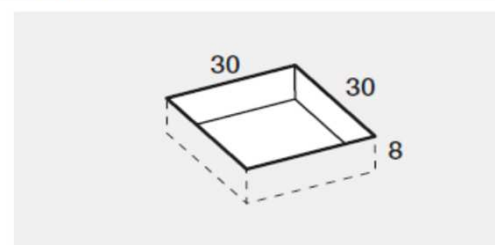

PREINSTALLAZIONE SCARICO LUNA

DISENIA **IDEA**
GROUP

Articolo
LU90170FM
Peso
105 Kg

Descrizione
Piatto doccia H. 3,5 90 x 170 cm
Volume
0,13 Mg

Materiale
SOLIDGEL

QUESTO DISEGNO E' DI PROPRIETA'
ESCLUSIVA DELLA DISENIA PROTETTO
DALLE VIGENTI LEGGI, NON PUO' ESSERE
RIPRODOTTO O CEDUTO A TERZI SENZA
AUTORIZZAZIONE SCRITTA DELLA STESSA.