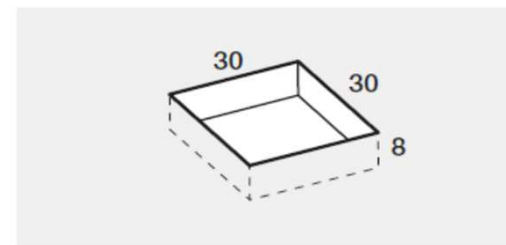

PREINSTALLAZIONE SCARICO LUNA

DISENIA **IDEA**
GROUP

Articolo
LN90140TP
Peso
85 Kg

Descrizione
Piatto doccia H. 3,5 tutta pendenza 90 x 140 cm
Volume
0,11 Mq

Materiale
TECNOGEL

QUESTO DISEGNO E' DI PROPRIETA' ESCLUSIVA DELLA DISENIA PROTETTO DALLE VIGENTI LEGGI, NON PUO' ESSERE RIPRODOTTO O CEDUTO A TERZI SENZA AUTORIZZAZIONE SCRITTA DELLA STESSA.