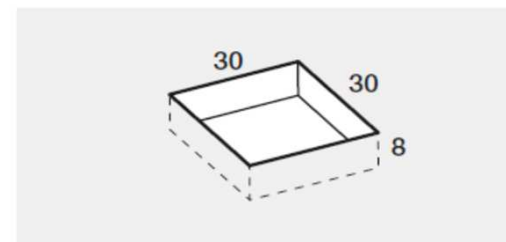

PREINSTALLAZIONE SCARICO LUNA

DISENIA **IDEA GROUP**

Articolo
LU90200FM
Peso
120 Kg

Descrizione
Piatto doccia H. 3,5 90 x 200 cm
Volume
0,15 Mq

Materiale
SOLIDGEL

QUESTO DISEGNO E' DI PROPRIETA' ESCLUSIVA DELLA DISENIA PROTETTO DALLE VIGENTI LEGGI, NON PUO' ESSERE RIPRODOTTO O CEDUTO A TERZI SENZA AUTORIZZAZIONE SCRITTA DELLA STESSA.