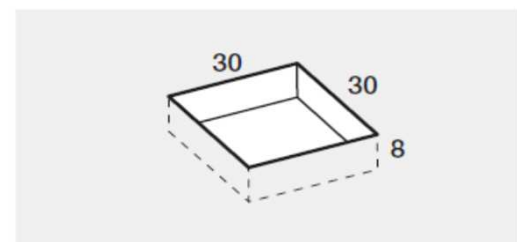

PREINSTALLAZIONE SCARICO LUNA

DISENIA **IDEA**
GROUP

Articolo
LU90100FM
Peso
60 Kg

Descrizione
Piatto doccia H. 3,5 90 x 100 cm
Volume
0,08 Mq

Materiale
SOLIDGEL

QUESTO DISEGNO E' DI PROPRIETA'
ESCLUSIVA DELLA DISENIA PROTETTO
DALLE VIGENTI LEGGI, NON PUO' ESSERE
RIPRODOTTO O CEDUTO A TERZI SENZA
AUTORIZZAZIONE SCRITTA DELLA STESSA.