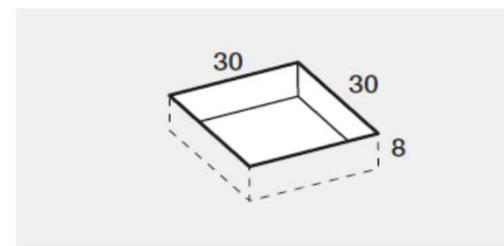

PREINSTALLAZIONE SCARICO LUNA

DISENIA **IDEA GROUP**

Articolo
LN9090TP
Peso
55 Kg

Descrizione
Piatto doccia H. 3,5 90 x 90 cm
Volume
0,07 Mq

Materiale
TECNOGEL

QUESTO DISEGNO E' DI PROPRIETA' ESCLUSIVA DELLA DISENIA PROTETTO DALLE VIGENTI LEGGI, NON PUO' ESSERE RIPRODOTTO O CEDUTO A TERZI SENZA AUTORIZZAZIONE SCRITTA DELLA STESSA.